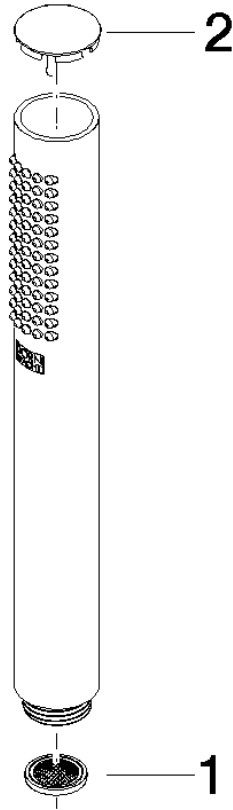

28 019 979

- COMPACT RAIN, caudal máx. 15 l/min (a 3 bares)
- Con sistema antical
- Racor 1/2"

Protección contra reflujo.

Encaja con: IMO, LULU, MADISON, MEM, TARA, CL.1, LISSÉ, VAIA, META, CYO

	Dark Platinum cepillado	28 019 979-99
	Cromo	28 019 979-00
	Cromo	28 019 979-00 0010
	Platino cepillado	28 019 979-06
	Platino cepillado	28 019 979-06 0010
	Platino	28 019 979-08
	Platino	28 019 979-08 0010
	Dark Chrome	28 019 979-19
	Dark Chrome	28 019 979-19 0010
	Oro claro	28 019 979-26 0010
	Oro claro	28 019 979-26
	Oro claro cepillado	28 019 979-27 0010
	Oro claro cepillado	28 019 979-27
	Latón cepillado (Oro 23k)	28 019 979-28
	Latón cepillado (Oro 23k)	28 019 979-28 0010
	Negro mate	28 019 979-33
	Negro mate	28 019 979-33 0010
	Bronce cepillado	28 019 979-42 0010
	Bronce cepillado	28 019 979-42
	Champagne cepillado (Oro 22k)	28 019 979-46
	Champagne cepillado (Oro 22k)	28 019 979-46 0010
	Champagne (Oro 22k)	28 019 979-47
	Champagne (Oro 22k)	28 019 979-47 0010
	Cromo cepillado	28 019 979-93
	Cromo cepillado	28 019 979-93 0010
	Dark Platinum cepillado	28 019 979-99 0010

Ducha de mano - Dark Platinum cepillado

IMO

28 019 979

28 019 979

mm [inches]

Diagrama de flujo

Certificado

LGA_29985.

DVGW_DW-
6517DN0129.

WRAS_2112017.

28 019 979

Piezas para otros acabados pueden encontrarse aquí:
Cromo

Lista de piezas de recambios

N°	Número de artículo	Denominación	Cantidad de montaje	Plazo de entrega
1	09 23 01 039 90	tamiz	1	2
2	09 21 02 153-99	caperuza	1	30