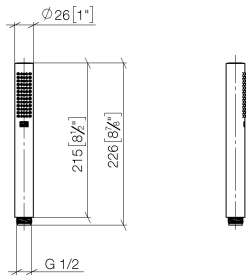

Ducha de mano FlowReduce - Dark Platinum cepillado

IMO

28 019 979

28 019 979

mm [inches]

Diagrama de flujo

Certificado

LGA_29985.