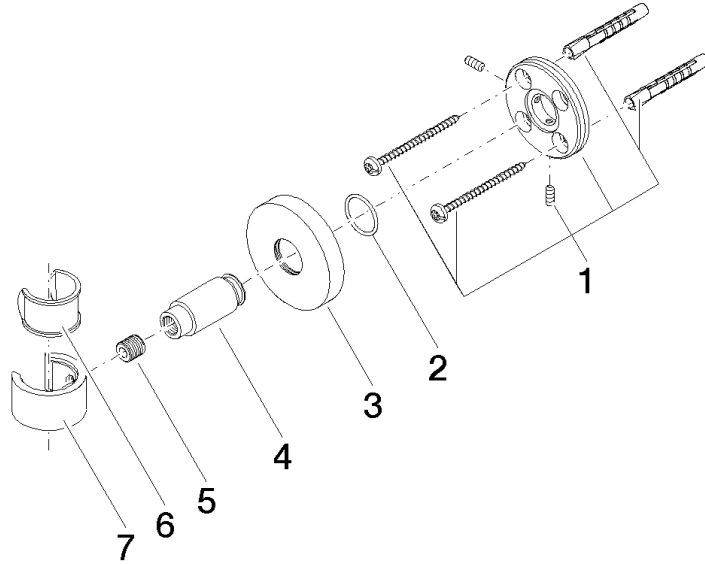

28 050 625

• Roseta Ø 55 mm

Encaja con: TARA, META

	Cromo	28 050 625-00
	Platino cepillado	28 050 625-06
	Dark Chrome	28 050 625-19
	Oro claro	28 050 625-26
	Oro claro cepillado	28 050 625-27
	Latón cepillado (Oro 23k)	28 050 625-28
	Negro mate	28 050 625-33
	Bronce cepillado	28 050 625-42
	Champagne cepillado (Oro 22k)	28 050 625-46
	Champagne (Oro 22k)	28 050 625-47
	Cromo cepillado	28 050 625-93
	Dark Platinum cepillado	28 050 625-99

28 050 625

mm [inches]

28 050 625

Piezas para otros acabados pueden encontrarse aquí: [Platino cepillado](#)

### Lista de piezas de recambios

N°	Número de artículo	Denominación	Cantidad de montaje	Plazo de entrega
1	05 17 62 500 00 90	juego de fijación	1	2
2	90 14 10 032 00 90	sello	1	2
3	08 27 62 500-00	roseta	1	10
4	08 17 62 550-00	soporte	1	10
5	08 18 50 585 90	tornillo	1	2
6	90 18 40 035 00 90	camisa	1	2
7	09 17 20 014-00	soporte	1	10