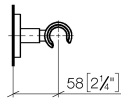

28 050 625

• Roseta Ø 55 mm

Encaja con: TARA, META

	Cromo	28 050 625-00
	Platino cepillado	28 050 625-06
	Dark Chrome	28 050 625-19
	Oro claro	28 050 625-26
	Oro claro cepillado	28 050 625-27
	Latón cepillado (Oro 23k)	28 050 625-28
	Negro mate	28 050 625-33
	Bronce cepillado	28 050 625-42
	Champagne cepillado (Oro 22k)	28 050 625-46
	Champagne (Oro 22k)	28 050 625-47
	Cromo cepillado	28 050 625-93
	Dark Platinum cepillado	28 050 625-99

28 050 625

mm [inches]

28 050 625

Piezas para otros acabados pueden encontrarse aquí: [Platino cepillado](#)

### Lista de piezas de recambios

N°	Número de artículo	Denominación	Cantidad de montaje	Plazo de entrega
1	05 17 62 500 00 90	juego de fijación	1	2
2	90 14 10 032 00 90	sello	1	2
3	08 27 62 500-00	roseta	1	10
4	08 17 62 550-00	soporte	1	10
5	08 18 50 585 90	tornillo	1	2
6	90 18 40 035 00 90	camisa	1	2
7	09 17 20 014-00	soporte	1	10