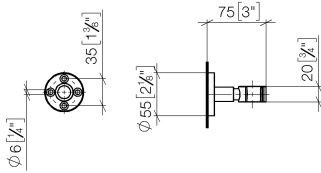

28 050 625

• Roseta Ø 55 mm

Encaja con: TARA, META

	Cromo	28 050 625-00
	Platino cepillado	28 050 625-06
	Dark Chrome	28 050 625-19
	Oro claro	28 050 625-26
	Oro claro cepillado	28 050 625-27
	Latón cepillado (Oro 23k)	28 050 625-28
	Negro mate	28 050 625-33
	Bronce cepillado	28 050 625-42
	Champagne cepillado (Oro 22k)	28 050 625-46
	Champagne (Oro 22k)	28 050 625-47
	Cromo cepillado	28 050 625-93
	Dark Platinum cepillado	28 050 625-99

28 050 625

mm [inches]

28 050 625

Piezas para otros acabados pueden encontrarse aquí: [Platino cepillado](#)

### Lista de piezas de recambios

N°	Número de artículo	Denominación	Cantidad de montaje	Plazo de entrega
1	05 17 62 500 00 90	juego de fijación	1	2
2	90 14 10 032 00 90	sello	1	2
3	08 27 62 500-00	roseta	1	10
4	08 17 62 550-00	soporte	1	10
5	08 18 50 585 90	tornillo	1	2
6	90 18 40 035 00 90	camisa	1	2
7	09 17 20 014-00	soporte	1	10