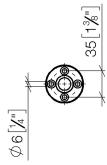

## EDITION PRO Soporte de ducha - Cromo

---

28 050 626

- Roseta Ø 55 mm

	Cromo	28 050 626-00
	Negro mate	28 050 626-33
	Cromo cepillado	28 050 626-93

EDITION PRO Soporte de ducha - Cromo

---

28 050 626

mm [inches]

**EDITION PRO Soporte de ducha - Cromo**

28 050 626

Piezas para otros acabados pueden encontrarse aquí:  
Negro mate

**Lista de piezas de recambios**

N°	Número de artículo	Denominación	Cantidad de montaje	Plazo de entrega
1	05 17 62 500 00 90	juego de fijación	1	2
2	90 27 62 502 00-00	roseta	1	-
Ya no se puede pedir el repuesto, solicite el artículo de repuesto.				
3	08 17 62 550-00	soporte	1	10
4	08 18 50 585 90	tornillo	1	2
5	90 18 40 035 00 90	camisa	1	2
6	09 17 20 014-00	soporte	1	10