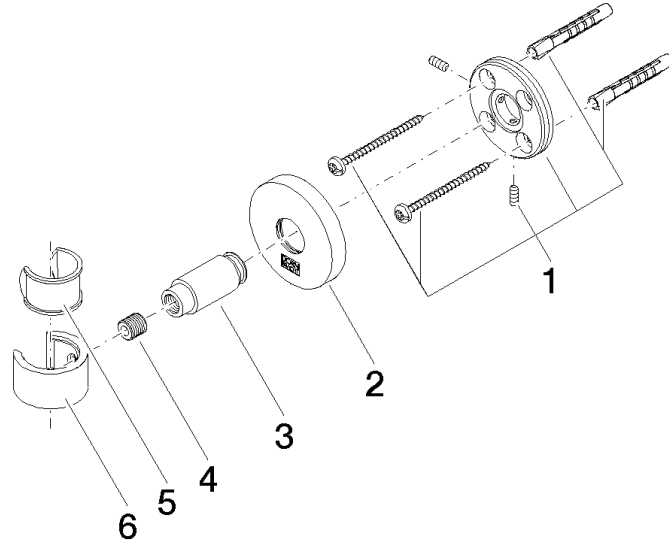

## EDITION PRO Soporte de ducha - Cromo

---

28 050 626

- Roseta Ø 55 mm

	Cromo	28 050 626-00
	Negro mate	28 050 626-33
	Cromo cepillado	28 050 626-93

EDITION PRO Soporte de ducha - Cromo

---

28 050 626

mm [inches]

**EDITION PRO Soporte de ducha - Cromo**

28 050 626

Piezas para otros acabados pueden encontrarse aquí:  
Negro mate

**Lista de piezas de recambios**

N°	Número de artículo	Denominación	Cantidad de montaje	Plazo de entrega
1	05 17 62 500 00 90	juego de fijación	1	2
2	90 27 62 502 00-00	roseta	1	-
Ya no se puede pedir el repuesto, solicite el artículo de repuesto.				
3	08 17 62 550-00	soporte	1	10
4	08 18 50 585 90	tornillo	1	2
5	90 18 40 035 00 90	camisa	1	2
6	09 17 20 014-00	soporte	1	10