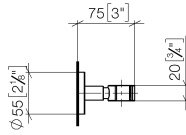

## EDITION PRO Soporte de ducha - Cromo

---

28 050 626

- Roseta Ø 55 mm

	Cromo	28 050 626-00
	Negro mate	28 050 626-33
	Cromo cepillado	28 050 626-93

EDITION PRO Soporte de ducha - Cromo

---

28 050 626

mm [inches]

**EDITION PRO Soporte de ducha - Cromo**

28 050 626

Piezas para otros acabados pueden encontrarse aquí:  
Negro mate

**Lista de piezas de recambios**

N°	Número de artículo	Denominación	Cantidad de montaje	Plazo de entrega
1	05 17 62 500 00 90	juego de fijación	1	2
2	90 27 62 502 00-00	roseta	1	-
Ya no se puede pedir el repuesto, solicite el artículo de repuesto.				
3	08 17 62 550-00	soporte	1	10
4	08 18 50 585 90	tornillo	1	2
5	90 18 40 035 00 90	camisa	1	2
6	09 17 20 014-00	soporte	1	10