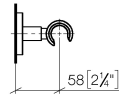

## EDITION PRO Soporte de ducha - Cromo

---

28 050 626

- Roseta Ø 55 mm

	Cromo	28 050 626-00
	Negro mate	28 050 626-33
	Cromo cepillado	28 050 626-93

EDITION PRO Soporte de ducha - Cromo

---

28 050 626

mm [inches]

**EDITION PRO Soporte de ducha - Cromo**

28 050 626

Piezas para otros acabados pueden encontrarse aquí:  
Negro mate

**Lista de piezas de recambios**

N°	Número de artículo	Denominación	Cantidad de montaje	Plazo de entrega
1	05 17 62 500 00 90	juego de fijación	1	2
2	90 27 62 502 00-00	roseta	1	-
Ya no se puede pedir el repuesto, solicite el artículo de repuesto.				
3	08 17 62 550-00	soporte	1	10
4	08 18 50 585 90	tornillo	1	2
5	90 18 40 035 00 90	camisa	1	2
6	09 17 20 014-00	soporte	1	10