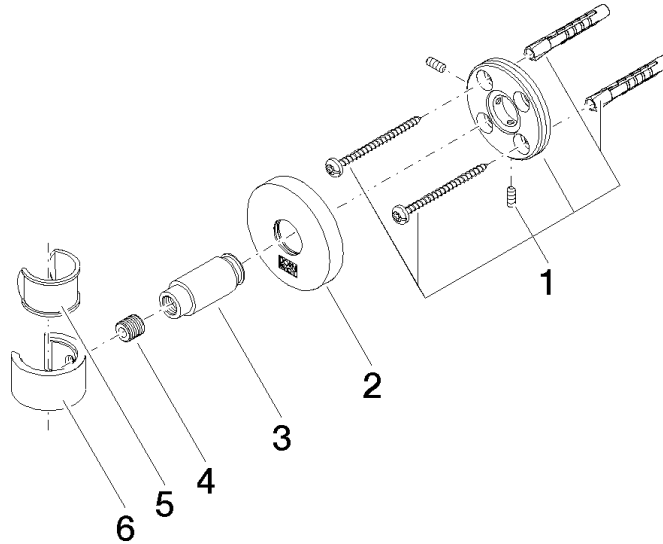

mm [inches]

EDITION PRO Soporte de ducha - Negro mate

---

28 050 626

Piezas para otros  
acabados pueden  
encontrarse aquí:  
Cromo

## EDITION PRO Soporte de ducha - Negro mate

---

28 050 626