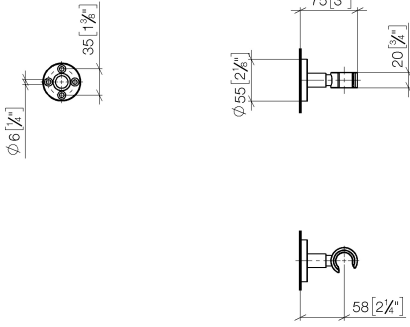

## EDITION PRO Soporte de ducha - Negro mate

---

28 050 626

- Roseta Ø 55 mm

	Negro mate	28 050 626-33
	Cromo	28 050 626-00
	Cromo cepillado	28 050 626-93

EDITION PRO Soporte de ducha - Negro mate

---

28 050 626

mm [inches]

EDITION PRO Soporte de ducha - Negro mate

---

28 050 626

Piezas para otros  
acabados pueden  
encontrarse aquí:  
Cromo

### Lista de piezas de recambios

N°	Número de artículo	Denominación	Cantidad de montaje	Plazo de entrega
	05 17 62 500 00 90	juego de fijación	6	2