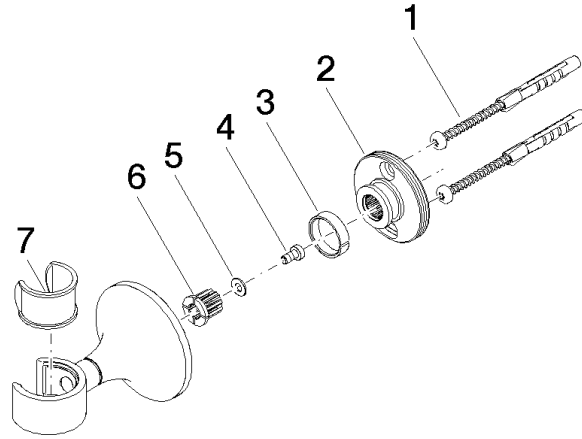

28 050 809

- Roseta Ø 60 mm

	Cromo	28 050 809-00
	Platino cepillado	28 050 809-06
	Platino	28 050 809-08
	Dark Chrome	28 050 809-19
	Latón cepillado (Oro 23k)	28 050 809-28
	Bronce cepillado	28 050 809-42
	Champagne cepillado (Oro 22k)	28 050 809-46
	Champagne (Oro 22k)	28 050 809-47
	Dark Platinum cepillado	28 050 809-99

28 050 809

mm [inches]

28 050 809

Piezas para otros acabados pueden encontrarse aquí:
Platino cepillado

Lista de piezas de recambios

N°	Número de artículo	Denominación	Cantidad de montaje	Plazo de entrega
1	05 30 31 025 00 90	juego de fijación	1	2
2	90 17 20 759 00 90	disco	1	2
3	09 14 15 022 90	anillo	1	2
4	09 30 30 057 90	tornillo	1	2
5	09 30 11 024 90	disco	1	2
6	09 12 12 213 90	manguito de engaste	1	2
7	90 18 40 035 00 90	camisa	1	2