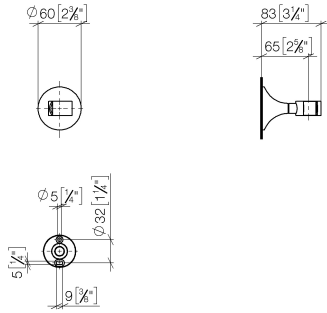

28 050 809

- Roseta Ø 60 mm

	Cromo	28 050 809-00
	Platino cepillado	28 050 809-06
	Platino	28 050 809-08
	Dark Chrome	28 050 809-19
	Latón cepillado (Oro 23k)	28 050 809-28
	Bronce cepillado	28 050 809-42
	Champagne cepillado (Oro 22k)	28 050 809-46
	Champagne (Oro 22k)	28 050 809-47
	Dark Platinum cepillado	28 050 809-99

28 050 809

mm [inches]

28 050 809

Piezas para otros acabados pueden encontrarse aquí:
Platino cepillado

Lista de piezas de recambios

N°	Número de artículo	Denominación	Cantidad de montaje	Plazo de entrega
1	05 30 31 025 00 90	juego de fijación	1	2
2	90 17 20 759 00 90	disco	1	2
3	09 14 15 022 90	anillo	1	2
4	09 30 30 057 90	tornillo	1	2
5	09 30 11 024 90	disco	1	2
6	09 12 12 213 90	manguito de engaste	1	2
7	90 18 40 035 00 90	camisa	1	2