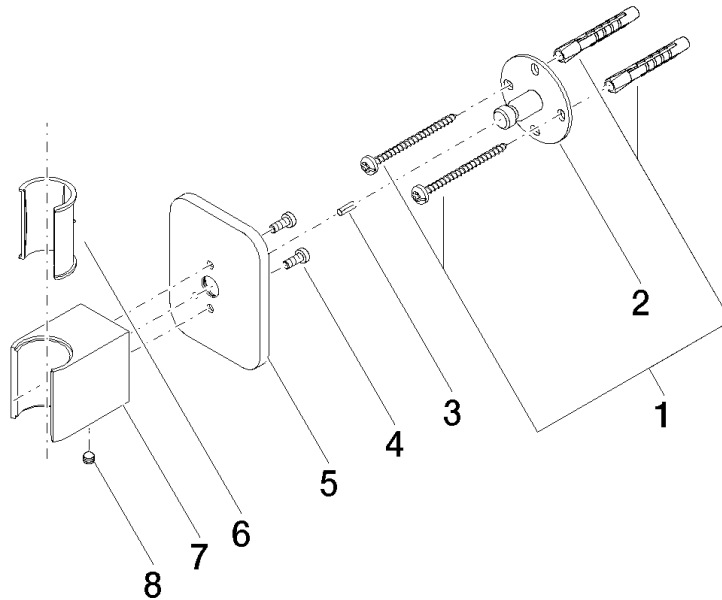

28 050 845

- Roseta 60 x 78 mm

	Cromo	28 050 845-00
	Platino cepillado	28 050 845-06
	Dark Chrome	28 050 845-19
	Oro claro cepillado	28 050 845-27
	Negro mate	28 050 845-33
	Cromo cepillado	28 050 845-93
	Dark Platinum cepillado	28 050 845-99

28 050 845

mm [inches]

28 050 845

Piezas para otros acabados pueden encontrarse aquí:  
Platino cepillado

**Lista de piezas de recambios**

N°	Número de artículo	Denominación	Cantidad de montaje	Plazo de entrega
1	05 30 31 025 00 90	juego de fijación	1	2
2	09 30 11 041 90	disco	1	2
3	09 31 11 026 90	varilla	1	2
4	09 30 30 054 90	tornillo	2	2
5	09 27 84 022-00	roseta	1	10
6	09 18 40 078 90	camisa	1	2
7	09 17 20 035-00	soporte	1	60
8	90 31 11 112 00 90	varilla	1	2