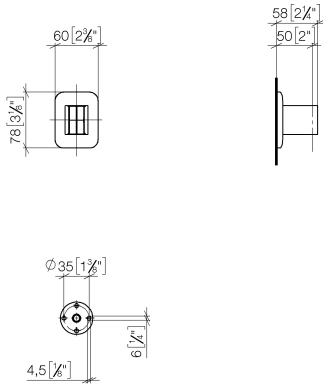

28 050 845

- Roseta 60 x 78 mm

	Cromo	28 050 845-00
	Platino cepillado	28 050 845-06
	Dark Chrome	28 050 845-19
	Oro claro cepillado	28 050 845-27
	Negro mate	28 050 845-33
	Cromo cepillado	28 050 845-93
	Dark Platinum cepillado	28 050 845-99

28 050 845

mm [inches]

28 050 845

Piezas para otros acabados pueden encontrarse aquí:  
Platino cepillado

**Lista de piezas de recambios**

N°	Número de artículo	Denominación	Cantidad de montaje	Plazo de entrega
1	05 30 31 025 00 90	juego de fijación	1	2
2	09 30 11 041 90	disco	1	2
3	09 31 11 026 90	varilla	1	2
4	09 30 30 054 90	tornillo	2	2
5	09 27 84 022-00	roseta	1	10
6	09 18 40 078 90	camisa	1	2
7	09 17 20 035-00	soporte	1	60
8	90 31 11 112 00 90	varilla	1	2