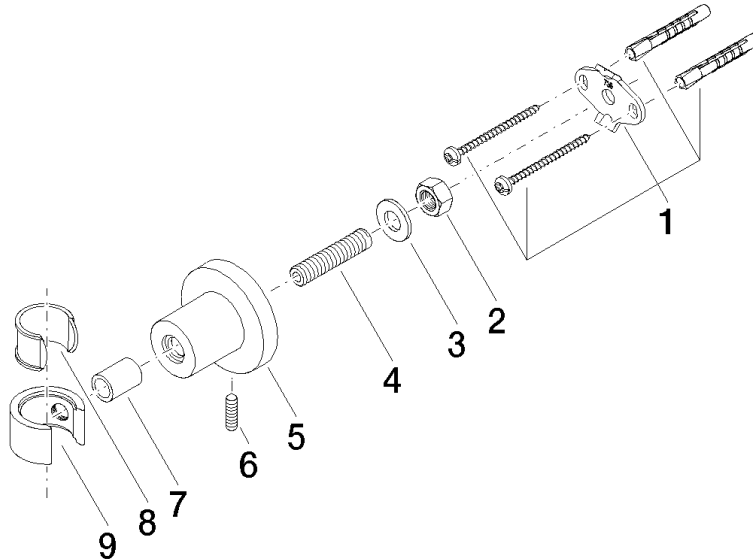

28 050 892

• Roseta Ø 55 mm

	Cromo	28 050 892-00
	Platino cepillado	28 050 892-06
	Platino	28 050 892-08
	Dark Chrome	28 050 892-19
	Latón cepillado (Oro 23k)	28 050 892-28
	Negro mate	28 050 892-33
	Bronce cepillado	28 050 892-42
	Champagne cepillado (Oro 22k)	28 050 892-46
	Champagne (Oro 22k)	28 050 892-47
	Cromo cepillado	28 050 892-93
	Dark Platinum cepillado	28 050 892-99

28 050 892

mm [inches]

28 050 892

Piezas para otros acabados pueden encontrarse aquí:
Platino cepillado

Lista de piezas de recambios

N°	Número de artículo	Denominación	Cantidad de montaje	Plazo de entrega
1	05 17 20 739 00 90	juego de fijación	1	2
2	09 23 10 026 90	tuerca	1	2
3	09 30 11 046 90	disco	1	2
4	08 18 50 586 90	tornillo	1	2
5	08 17 89 505-00	soporte	1	10
6	04 31 11 113 00 90	varilla	1	2
7	08 17 20 624-00	soporte	1	10
8	90 18 40 035 00 90	camisa	1	2
9	09 17 20 014-00	soporte	1	10