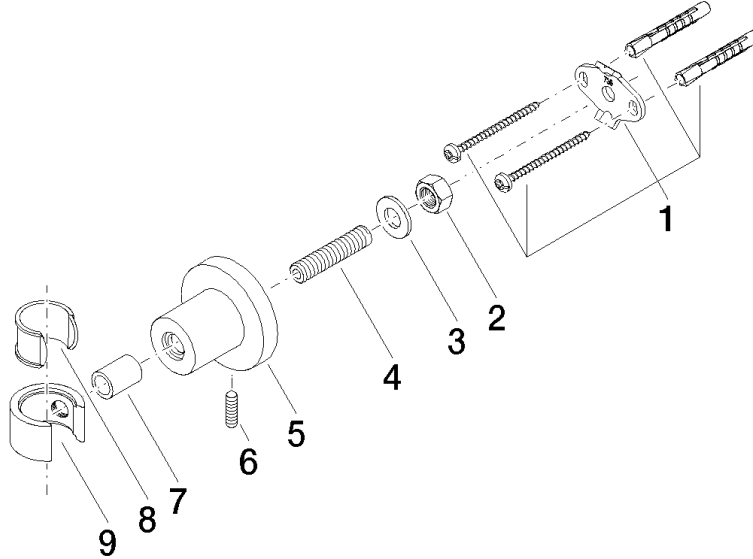

28 050 892

- Roseta Ø 55 mm

	Champagne cepillado (Oro 22k)	28 050 892-46
	Cromo	28 050 892-00
	Platino cepillado	28 050 892-06
	Platino	28 050 892-08
	Dark Chrome	28 050 892-19
	Latón cepillado (Oro 23k)	28 050 892-28
	Negro mate	28 050 892-33
	Bronce cepillado	28 050 892-42
	Champagne (Oro 22k)	28 050 892-47
	Cromo cepillado	28 050 892-93
	Dark Platinum cepillado	28 050 892-99

28 050 892

mm [inches]

28 050 892

Piezas para otros acabados pueden encontrarse aquí: Cromo

### Lista de piezas de recambios

N°	Número de artículo	Denominación	Cantidad de montaje	Plazo de entrega
1	05 17 20 739 00 90	juego de fijación	1	2
2	09 23 10 026 90	tuerca	1	2
3	09 30 11 046 90	disco	1	2
4	08 18 50 586 90	tornillo	1	2
5	08 17 89 505-46	soporte	1	30
6	04 31 11 113 00 90	varilla	1	2
7	08 17 20 624-46	soporte	1	30
8	90 18 40 035 00 90	camisa	1	2
9	09 17 20 014-46	soporte	1	30