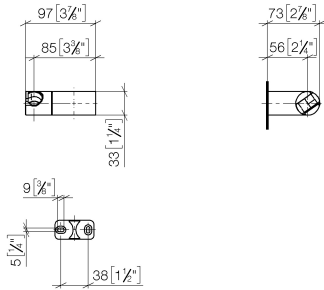

28 060 970

- Giratorio 75°

Encaja con: IMO, LULU, MADISON, MEM,
TARA, CL.1, LISSÉ, VAIA, META, CYO

	Cromo	28 060 970-00
	Platino cepillado	28 060 970-06
	Platino	28 060 970-08
	Dark Brass matt	28 060 970-16
	Dark Chrome	28 060 970-19
	Oro claro	28 060 970-26
	Oro claro cepillado	28 060 970-27
	Latón cepillado (Oro 23k)	28 060 970-28
	Negro mate	28 060 970-33
	Bronce cepillado	28 060 970-42
	Champagne cepillado (Oro 22k)	28 060 970-46
	Champagne (Oro 22k)	28 060 970-47
	Cromo cepillado	28 060 970-93
	Dark Platinum cepillado	28 060 970-99

28 060 970

mm [inches]

28 060 970

Piezas para otros acabados pueden encontrarse aquí:
Platino cepillado

Lista de piezas de recambios

N°	Número de artículo	Denominación	Cantidad de montaje	Plazo de entrega
1	09 12 12 212 90	camisa	1	2
2	09 31 11 009 90	varilla	2	2
3	05 30 31 025 00 90	juego de fijación	1	2
4	08 30 11 563 90	soporte	1	2