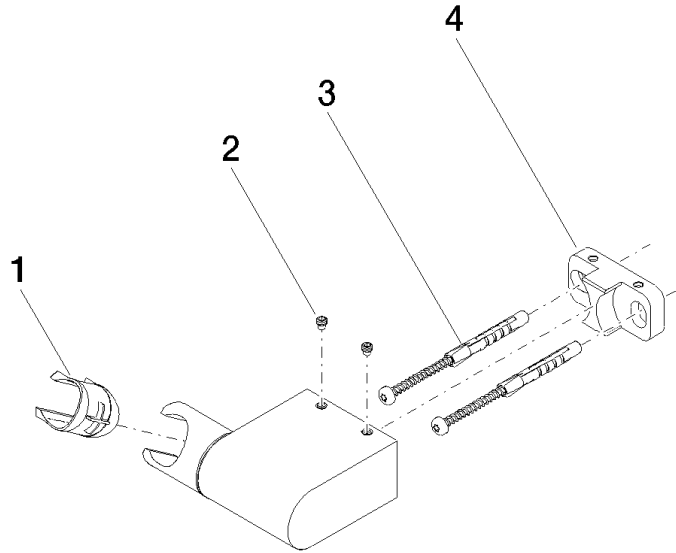

28 060 970

- Giratorio 75°

Encaja con: IMO, LULU, MADISON, MEM,
TARA, CL.1, LISSÉ, VAIA, META, CYO

	Cromo	28 060 970-00
	Platino cepillado	28 060 970-06
	Platino	28 060 970-08
	Dark Brass matt	28 060 970-16
	Dark Chrome	28 060 970-19
	Oro claro	28 060 970-26
	Oro claro cepillado	28 060 970-27
	Latón cepillado (Oro 23k)	28 060 970-28
	Negro mate	28 060 970-33
	Bronce cepillado	28 060 970-42
	Champagne cepillado (Oro 22k)	28 060 970-46
	Champagne (Oro 22k)	28 060 970-47
	Cromo cepillado	28 060 970-93
	Dark Platinum cepillado	28 060 970-99

28 060 970

mm [inches]

28 060 970

Piezas para otros acabados pueden encontrarse aquí:
Platino cepillado

Lista de piezas de recambios

N°	Número de artículo	Denominación	Cantidad de montaje	Plazo de entrega
1	09 12 12 212 90	camisa	1	2
2	09 31 11 009 90	varilla	2	2
3	05 30 31 025 00 90	juego de fijación	1	2
4	08 30 11 563 90	soporte	1	2