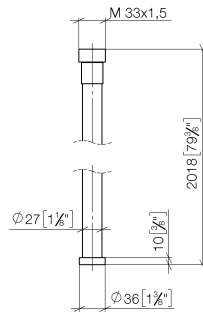

**WATER TUBE WATER TUBE manguera Kneipp negro 2000 mm - Cromo**

28 286 979

- Boquilla de manguera con casquillo M33
- Con aro de soporte

	Cromo	28 286 979-00
	Platino cepillado	28 286 979-06
	Platino	28 286 979-08
	Dark Chrome	28 286 979-19
	Latón cepillado (Oro 23k)	28 286 979-28
	Negro mate	28 286 979-33
	Champagne cepillado (Oro 22k)	28 286 979-46
	Champagne (Oro 22k)	28 286 979-47
	Cromo cepillado	28 286 979-93
	Dark Platinum cepillado	28 286 979-99

# WATER TUBE WATER TUBE manguera Kneipp negro 2000 mm - Cromo

28 286 979

mm [inches]

## Diagrama de flujo

**WATER TUBE WATER TUBE manguera Kneipp negro 2000 mm - Cromo**

28 286 979

**Lista de piezas de recambios**

N°	Número de artículo	Denominación	Cantidad de montaje	Plazo de entrega
2	09 14 20 003 90	sello	1	2
3	09 28 10 116-13	anillo	1	30