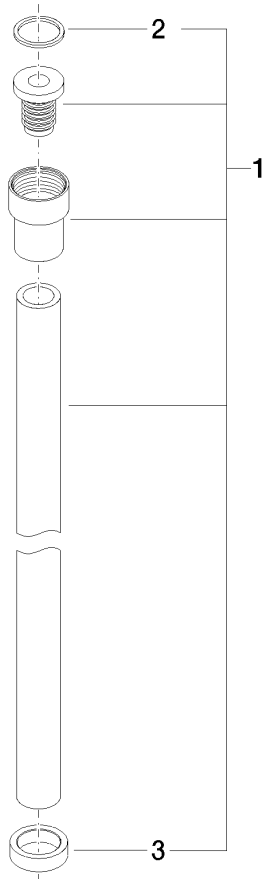

**WATER TUBE WATER TUBE manguera Kneipp negro 2000 mm - Cromo**

28 286 979

- Boquilla de manguera con casquillo M33
- Con aro de soporte

	Cromo	28 286 979-00
	Platino cepillado	28 286 979-06
	Platino	28 286 979-08
	Dark Chrome	28 286 979-19
	Latón cepillado (Oro 23k)	28 286 979-28
	Negro mate	28 286 979-33
	Champagne cepillado (Oro 22k)	28 286 979-46
	Champagne (Oro 22k)	28 286 979-47
	Cromo cepillado	28 286 979-93
	Dark Platinum cepillado	28 286 979-99

# WATER TUBE WATER TUBE manguera Kneipp negro 2000 mm - Cromo

28 286 979

mm [inches]

## Diagrama de flujo

**WATER TUBE WATER TUBE manguera Kneipp negro 2000 mm - Cromo**

28 286 979

**Lista de piezas de recambios**

N°	Número de artículo	Denominación	Cantidad de montaje	Plazo de entrega
2	09 14 20 003 90	sello	1	2
3	09 28 10 116-13	anillo	1	30