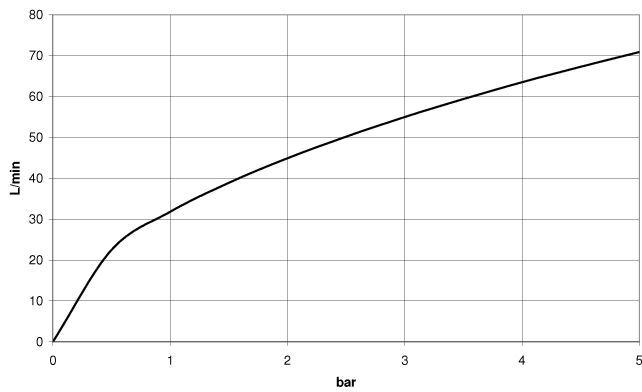

**WATER TUBE WATER TUBE manguera Kneipp negro 2000 mm - Cromo**

28 286 979

- Boquilla de manguera con casquillo M33
- Con aro de soporte

	Cromo	28 286 979-00
	Platino cepillado	28 286 979-06
	Platino	28 286 979-08
	Dark Chrome	28 286 979-19
	Latón cepillado (Oro 23k)	28 286 979-28
	Negro mate	28 286 979-33
	Champagne cepillado (Oro 22k)	28 286 979-46
	Champagne (Oro 22k)	28 286 979-47
	Cromo cepillado	28 286 979-93
	Dark Platinum cepillado	28 286 979-99

# WATER TUBE WATER TUBE manguera Kneipp negro 2000 mm - Cromo

28 286 979

mm [inches]

## Diagrama de flujo

**WATER TUBE WATER TUBE manguera Kneipp negro 2000 mm - Cromo**

28 286 979

**Lista de piezas de recambios**

N°	Número de artículo	Denominación	Cantidad de montaje	Plazo de entrega
2	09 14 20 003 90	sello	1	2
3	09 28 10 116-13	anillo	1	30