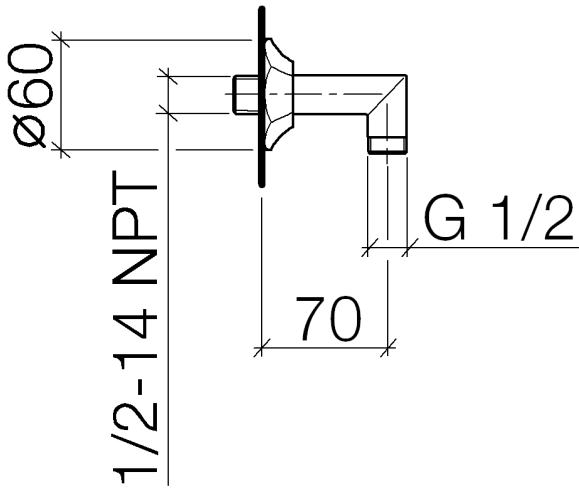

28 450 370

- Salida ducha de 1/2"
- Roseta Ø 60 mm
- Racor 1/2"

Protección contra reflujos.

	Cromo	28 450 370-00
	Cromo	28 450 370-00 0010
	Platino cepillado	28 450 370-06
	Platino cepillado	28 450 370-06 0010
	Platino	28 450 370-08
	Platino	28 450 370-08 0010
	Latón (Oro 23k)	28 450 370-09
	Latón (Oro 23k)	28 450 370-09 0010
	Latón cepillado (Oro 23k)	28 450 370-28
	Latón cepillado (Oro 23k)	28 450 370-28 0010
	Dark Platinum cepillado	28 450 370-99
	Dark Platinum cepillado	28 450 370-99 0010

Complementos recomendados

- Cuerpo empotrado -** 35 085 970 90
- Profundidad de montaje mín. 90 mm
 - Profundidad de montaje máx. 163 mm

28 450 370

Diagrama de flujo

Certificado

Belgaqua_21-381- WRAS_240502026.
27_7.

28 450 370

Lista de piezas de recambios

N°	Número de artículo	Denominación	Cantidad de montaje	Plazo de entrega
1	09 27 37 003-00	roseta	1	10
2	90 14 10 026 00 90	sello	1	2
3	09 11 03 021-00	racor	1	10
4	90 23 01 040 00 90	inhibidor de reflujo	1	2