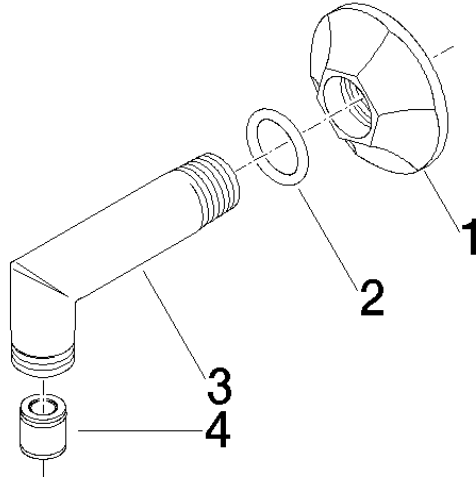

28 450 370

- Salida ducha de 1/2"
- Roseta Ø 60 mm
- Racor 1/2"

Protección contra reflujos.

	Cromo	28 450 370-00
	Cromo	28 450 370-00 0010
	Platino cepillado	28 450 370-06
	Platino cepillado	28 450 370-06 0010
	Platino	28 450 370-08
	Platino	28 450 370-08 0010
	Latón (Oro 23k)	28 450 370-09
	Latón (Oro 23k)	28 450 370-09 0010
	Latón cepillado (Oro 23k)	28 450 370-28
	Latón cepillado (Oro 23k)	28 450 370-28 0010
	Dark Platinum cepillado	28 450 370-99
	Dark Platinum cepillado	28 450 370-99 0010

Complementos recomendados

- Cuerpo empotrado -** 35 085 970 90
- Profundidad de montaje mín. 90 mm
 - Profundidad de montaje máx. 163 mm

28 450 370

Diagrama de flujo

Certificado

Belgaqua_21-381- WRAS_240502026.
27_7.

28 450 370

Lista de piezas de recambios

N°	Número de artículo	Denominación	Cantidad de montaje	Plazo de entrega
1	09 27 37 003-00	roseta	1	10
2	90 14 10 026 00 90	sello	1	2
3	09 11 03 021-00	racor	1	10
4	90 23 01 040 00 90	inhibidor de reflujo	1	2