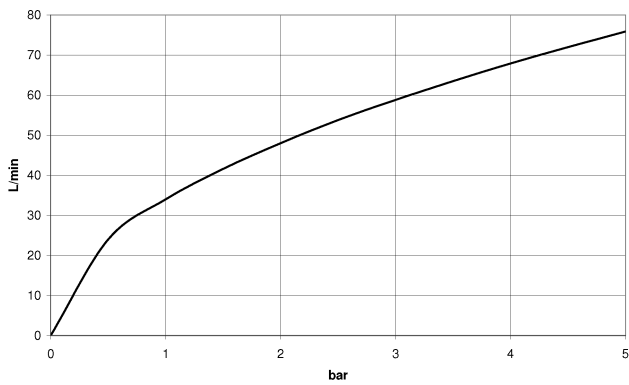

28 450 370

- Salida ducha de 1/2"
- Roseta Ø 60 mm
- Racor 1/2"

Protección contra reflujos.

	Cromo	28 450 370-00
	Cromo	28 450 370-00 0010
	Platino cepillado	28 450 370-06
	Platino cepillado	28 450 370-06 0010
	Platino	28 450 370-08
	Platino	28 450 370-08 0010
	Latón (Oro 23k)	28 450 370-09
	Latón (Oro 23k)	28 450 370-09 0010
	Latón cepillado (Oro 23k)	28 450 370-28
	Latón cepillado (Oro 23k)	28 450 370-28 0010
	Dark Platinum cepillado	28 450 370-99
	Dark Platinum cepillado	28 450 370-99 0010

Complementos recomendados

- Cuerpo empotrado -** 35 085 970 90
- Profundidad de montaje mín. 90 mm
 - Profundidad de montaje máx. 163 mm

28 450 370

Diagrama de flujo

Certificado

Belgaqua_21-381- WRAS_240502026.
27_7.