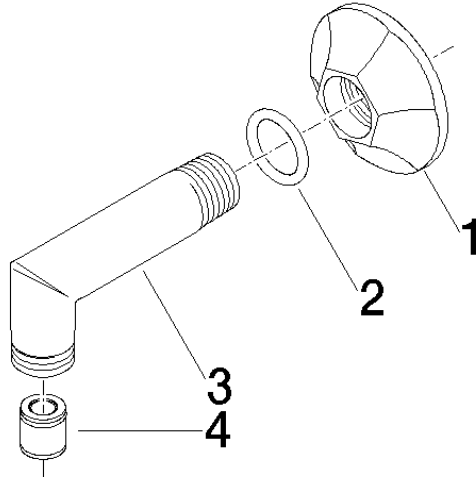

28 450 370

- Salida ducha de 1/2"
- Roseta Ø 60 mm
- Racor 1/2"

Protección contra reflujo.

	Latón (Oro 23k)	28 450 370-09
	Cromo	28 450 370-00
	Cromo	28 450 370-00 0010
	Platino cepillado	28 450 370-06
	Platino cepillado	28 450 370-06 0010
	Platino	28 450 370-08
	Platino	28 450 370-08 0010
	Latón (Oro 23k)	28 450 370-09 0010
	Latón cepillado (Oro 23k)	28 450 370-28
	Latón cepillado (Oro 23k)	28 450 370-28 0010
	Dark Platinum cepillado	28 450 370-99
	Dark Platinum cepillado	28 450 370-99 0010

Complementos recomendados

Cuerpo empotrado -

- Profundidad de montaje mín. 90 mm
- Profundidad de montaje máx. 163 mm

35 085 970 90

28 450 370

Diagrama de flujo

Certificado

Belgaqua_21-381- WRAS_240502026.
27_7.

28 450 370

Lista de piezas de recambios

N°	Número de artículo	Denominación	Cantidad de montaje	Plazo de entrega
1	09 27 37 003-09	roseta	1	40
2	90 14 10 026 00 90	sello	1	2
3	09 11 03 021-09	racor	1	40
4	90 23 01 040 00 90	inhibidor de reflujo	1	2