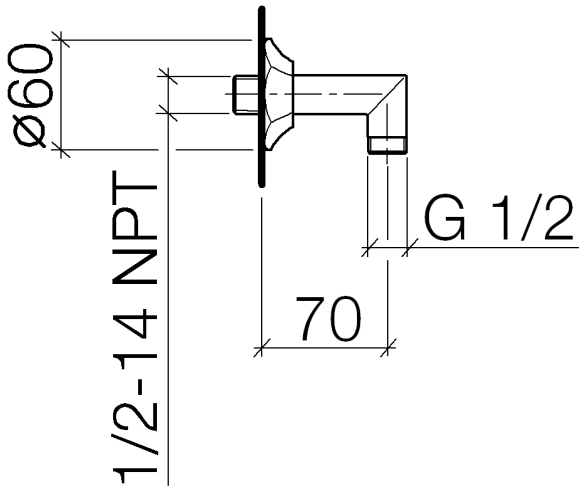

28 450 370

- Salida ducha de 1/2"
- Roseta Ø 60 mm
- Racor 1/2"

Protección contra reflujo.

	Latón (Oro 23k)	28 450 370-09
	Cromo	28 450 370-00
	Cromo	28 450 370-00 0010
	Platino cepillado	28 450 370-06
	Platino cepillado	28 450 370-06 0010
	Platino	28 450 370-08
	Platino	28 450 370-08 0010
	Latón (Oro 23k)	28 450 370-09 0010
	Latón cepillado (Oro 23k)	28 450 370-28
	Latón cepillado (Oro 23k)	28 450 370-28 0010
	Dark Platinum cepillado	28 450 370-99
	Dark Platinum cepillado	28 450 370-99 0010

Complementos recomendados

Cuerpo empotrado -

- Profundidad de montaje mín. 90 mm
- Profundidad de montaje máx. 163 mm

35 085 970 90

28 450 370

Diagrama de flujo

Certificado

Belgaqua_21-381- WRAS_240502026.
27_7.

28 450 370

Lista de piezas de recambios

N°	Número de artículo	Denominación	Cantidad de montaje	Plazo de entrega
1	09 27 37 003-09	roseta	1	40
2	90 14 10 026 00 90	sello	1	2
3	09 11 03 021-09	racor	1	40
4	90 23 01 040 00 90	inhibidor de reflujo	1	2