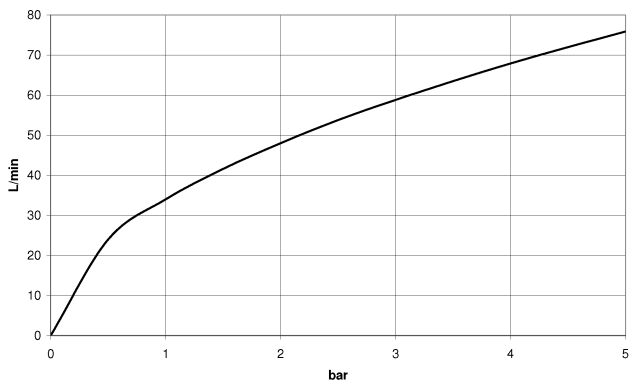

28 450 370

- Salida ducha de 1/2"
- Roseta Ø 60 mm
- Racor 1/2"

Protección contra reflujo.

	Latón (Oro 23k)	28 450 370-09
	Cromo	28 450 370-00
	Cromo	28 450 370-00 0010
	Platino cepillado	28 450 370-06
	Platino cepillado	28 450 370-06 0010
	Platino	28 450 370-08
	Platino	28 450 370-08 0010
	Latón (Oro 23k)	28 450 370-09 0010
	Latón cepillado (Oro 23k)	28 450 370-28
	Latón cepillado (Oro 23k)	28 450 370-28 0010
	Dark Platinum cepillado	28 450 370-99
	Dark Platinum cepillado	28 450 370-99 0010

Complementos recomendados

Cuerpo empotrado -

- Profundidad de montaje mín. 90 mm
- Profundidad de montaje máx. 163 mm

35 085 970 90

28 450 370

Diagrama de flujo

Certificado

Belgaqua_21-381- WRAS_240502026.
27_7.