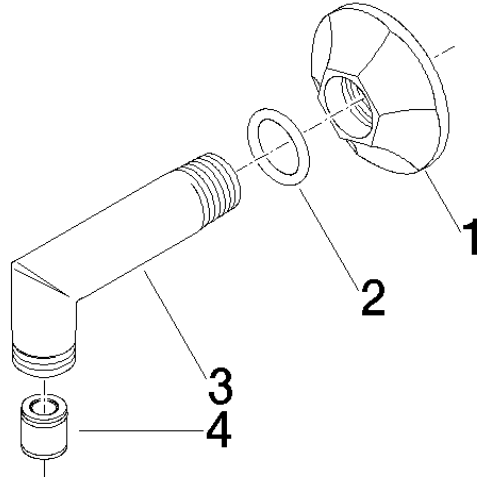

28 450 370

- Salida ducha de 1/2"
- Roseta Ø 60 mm
- Racor 1/2"

Protección contra reflujo.

	Latón cepillado (Oro 23k)	28 450 370-28
	Cromo	28 450 370-00
	Cromo	28 450 370-00 0010
	Platino cepillado	28 450 370-06
	Platino cepillado	28 450 370-06 0010
	Platino	28 450 370-08
	Platino	28 450 370-08 0010
	Latón (Oro 23k)	28 450 370-09
	Latón (Oro 23k)	28 450 370-09 0010
	Latón cepillado (Oro 23k)	28 450 370-28 0010
	Dark Platinum cepillado	28 450 370-99
	Dark Platinum cepillado	28 450 370-99 0010

Complementos recomendados

Cuerpo empotrado -

- Profundidad de montaje mín. 90 mm
- Profundidad de montaje máx. 163 mm

35 085 970 90

28 450 370

Diagrama de flujo

Certificado

Belgaqua_21-381- WRAS_240502026.
27_7.

28 450 370

Lista de piezas de recambios

N°	Número de artículo	Denominación	Cantidad de montaje	Plazo de entrega
1	09 27 37 003-28	roseta	1	20
2	90 14 10 026 00 90	sello	1	2
3	09 11 03 021-28	racor	1	20
4	90 23 01 040 00 90	inhibidor de reflujo	1	2