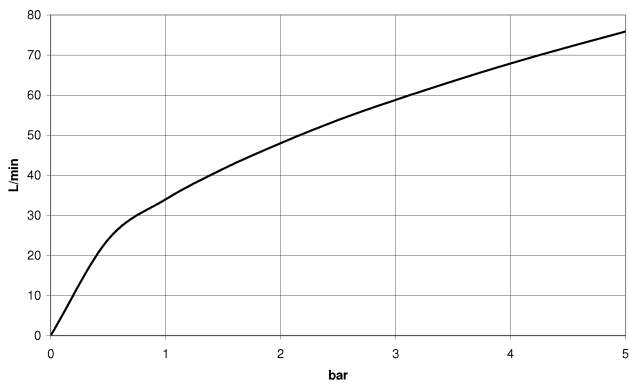

28 450 370

- Salida ducha de 1/2"
- Roseta Ø 60 mm
- Racor 1/2"

Protección contra reflujo.

	Latón cepillado (Oro 23k)	28 450 370-28
	Cromo	28 450 370-00
	Cromo	28 450 370-00 0010
	Platino cepillado	28 450 370-06
	Platino cepillado	28 450 370-06 0010
	Platino	28 450 370-08
	Platino	28 450 370-08 0010
	Latón (Oro 23k)	28 450 370-09
	Latón (Oro 23k)	28 450 370-09 0010
	Latón cepillado (Oro 23k)	28 450 370-28 0010
	Dark Platinum cepillado	28 450 370-99
	Dark Platinum cepillado	28 450 370-99 0010

Complementos recomendados

Cuerpo empotrado -

- Profundidad de montaje mín. 90 mm
- Profundidad de montaje máx. 163 mm

35 085 970 90

28 450 370

Diagrama de flujo

Certificado

Belgaqua_21-381- WRAS_240502026.
27_7.