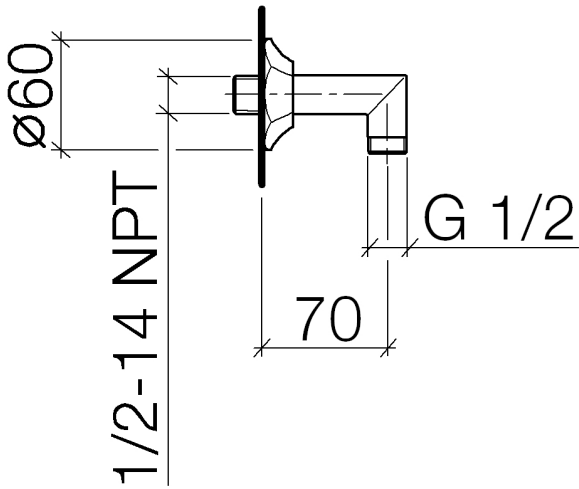

28 450 370

- Salida ducha de 1/2"
- Roseta Ø 60 mm
- Racor 1/2"

Protección contra reflujo.

	Latón cepillado (Oro 23k)	28 450 370-28
	Cromo	28 450 370-00
	Cromo	28 450 370-00 0010
	Platino cepillado	28 450 370-06
	Platino cepillado	28 450 370-06 0010
	Platino	28 450 370-08
	Platino	28 450 370-08 0010
	Latón (Oro 23k)	28 450 370-09
	Latón (Oro 23k)	28 450 370-09 0010
	Latón cepillado (Oro 23k)	28 450 370-28 0010
	Dark Platinum cepillado	28 450 370-99
	Dark Platinum cepillado	28 450 370-99 0010

Complementos recomendados

Cuerpo empotrado -

- Profundidad de montaje mín. 90 mm
- Profundidad de montaje máx. 163 mm

35 085 970 90

28 450 370

Diagrama de flujo

Certificado

Belgaqua_21-381- WRAS_240502026.
27_7.

28 450 370

Lista de piezas de recambios

N°	Número de artículo	Denominación	Cantidad de montaje	Plazo de entrega
1	09 27 37 003-28	roseta	1	20
2	90 14 10 026 00 90	sello	1	2
3	09 11 03 021-28	racor	1	20
4	90 23 01 040 00 90	inhibidor de reflujo	1	2