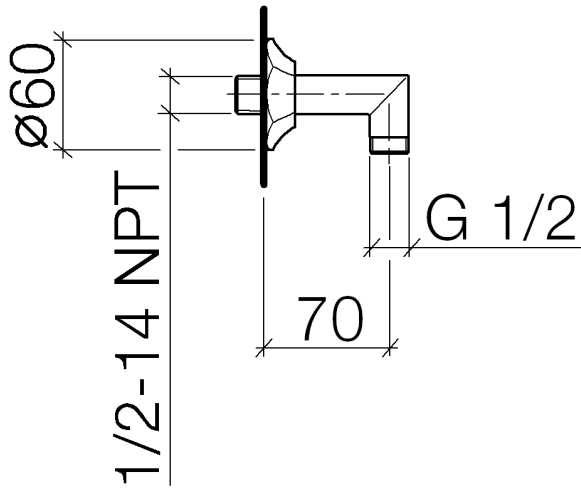

28 450 370

- Salida ducha de 1/2"
- Roseta Ø 60 mm
- Racor 1/2"

Protección contra reflujo.

	Dark Platinum cepillado	28 450 370-99
	Cromo	28 450 370-00
	Cromo	28 450 370-00 0010
	Platino cepillado	28 450 370-06
	Platino cepillado	28 450 370-06 0010
	Platino	28 450 370-08
	Platino	28 450 370-08 0010
	Latón (Oro 23k)	28 450 370-09
	Latón (Oro 23k)	28 450 370-09 0010
	Latón cepillado (Oro 23k)	28 450 370-28
	Latón cepillado (Oro 23k)	28 450 370-28 0010
	Dark Platinum cepillado	28 450 370-99 0010

**Complementos recomendados**

- Cuerpo empotrado -** 35 085 970 90
- Profundidad de montaje mín. 90 mm
  - Profundidad de montaje máx. 163 mm

28 450 370

Diagrama de flujo

Certificado

Belgaqua\_21-381- WRAS\_240502026.  
27\_7.

### Lista de piezas de recambios

N°	Número de artículo	Denominación	Cantidad de montaje	Plazo de entrega
1	09 27 37 003-99	roseta	1	30
2	90 14 10 026 00 90	sello	1	2
3	09 11 03 021-99	racor	1	30
4	90 23 01 040 00 90	inhibidor de reflujo	1	2