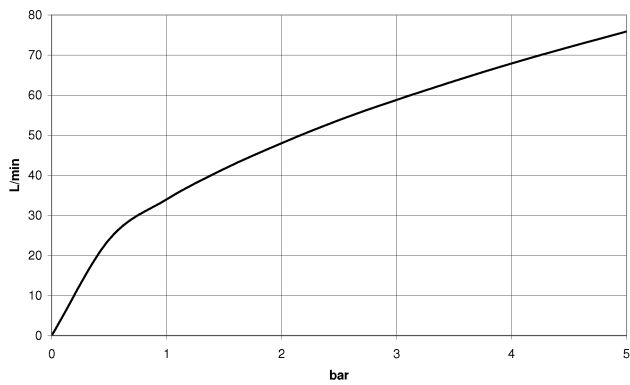

28 450 370

- Salida ducha de 1/2"
- Roseta Ø 60 mm
- Racor 1/2"

Protección contra reflujo.

	Dark Platinum cepillado	28 450 370-99
	Cromo	28 450 370-00
	Cromo	28 450 370-00 0010
	Platino cepillado	28 450 370-06
	Platino cepillado	28 450 370-06 0010
	Platino	28 450 370-08
	Platino	28 450 370-08 0010
	Latón (Oro 23k)	28 450 370-09
	Latón (Oro 23k)	28 450 370-09 0010
	Latón cepillado (Oro 23k)	28 450 370-28
	Latón cepillado (Oro 23k)	28 450 370-28 0010
	Dark Platinum cepillado	28 450 370-99 0010

**Complementos recomendados**

- Cuerpo empotrado -** 35 085 970 90
- Profundidad de montaje mín. 90 mm
  - Profundidad de montaje máx. 163 mm

28 450 370

Diagrama de flujo

Certificado

Belgaqua\_21-381- WRAS\_240502026.  
27\_7.