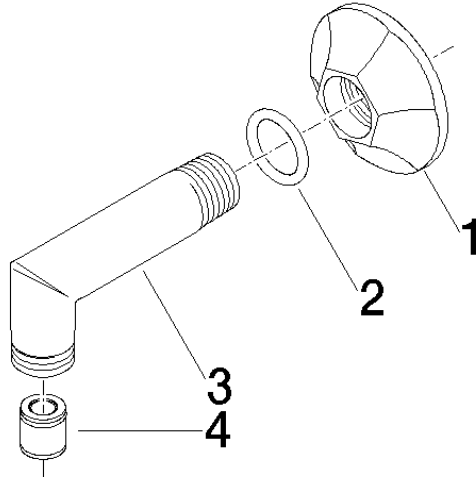

28 450 370

- Salida ducha de 1/2"
- Roseta Ø 60 mm
- Racor 1/2"

Protección contra reflujo.

	Dark Platinum cepillado	28 450 370-99
	Cromo	28 450 370-00
	Cromo	28 450 370-00 0010
	Platino cepillado	28 450 370-06
	Platino cepillado	28 450 370-06 0010
	Platino	28 450 370-08
	Platino	28 450 370-08 0010
	Latón (Oro 23k)	28 450 370-09
	Latón (Oro 23k)	28 450 370-09 0010
	Latón cepillado (Oro 23k)	28 450 370-28
	Latón cepillado (Oro 23k)	28 450 370-28 0010
	Dark Platinum cepillado	28 450 370-99 0010

**Complementos recomendados**

- Cuerpo empotrado -** 35 085 970 90
- Profundidad de montaje mín. 90 mm
  - Profundidad de montaje máx. 163 mm

28 450 370

Diagrama de flujo

Certificado

Belgaqua\_21-381- WRAS\_240502026.  
27\_7.

### Lista de piezas de recambios

N°	Número de artículo	Denominación	Cantidad de montaje	Plazo de entrega
1	09 27 37 003-99	roseta	1	30
2	90 14 10 026 00 90	sello	1	2
3	09 11 03 021-99	racor	1	30
4	90 23 01 040 00 90	inhibidor de reflujo	1	2