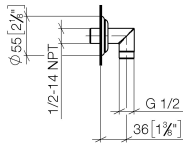

28 450 410

- Salida ducha de 1/2"
- Roseta Ø 55 mm
- Racor 1/2"

Protección contra reflujo.

	Cromo	28 450 410-00
	Platino cepillado	28 450 410-06
	Platino	28 450 410-08
	Latón (Oro 23k)	28 450 410-09
	Latón cepillado (Oro 23k)	28 450 410-28
	Dark Platinum cepillado	28 450 410-99

**Complementos recomendados**

- Cuerpo empotrado -** 35 085 970 90
- Profundidad de montaje mín. 90 mm
  - Profundidad de montaje máx. 163 mm

28 450 410

mm [inches]

### Lista de piezas de recambios

N°	Número de artículo	Denominación	Cantidad de montaje	Plazo de entrega
1	09 27 35 003-00	roseta	1	10
2	90 14 10 026 00 90	sello	1	2
3	09 11 03 121-00	racor	1	10
4	90 23 01 141 00 90	inhibidor de reflujo	1	2