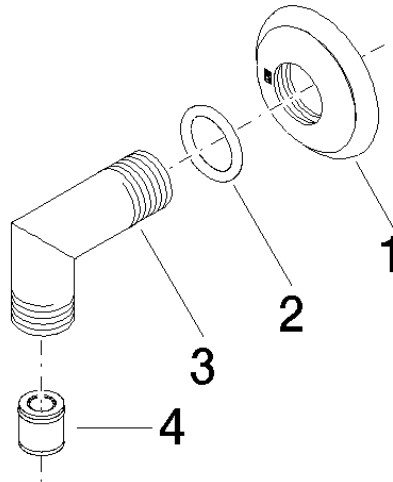

28 450 410

- Salida ducha de 1/2"
- Roseta Ø 55 mm
- Racor 1/2"

Protección contra reflujo.

	Cromo	28 450 410-00
	Platino cepillado	28 450 410-06
	Platino	28 450 410-08
	Latón (Oro 23k)	28 450 410-09
	Latón cepillado (Oro 23k)	28 450 410-28
	Dark Platinum cepillado	28 450 410-99

**Complementos recomendados**

- Cuerpo empotrado -** 35 085 970 90
- Profundidad de montaje mín. 90 mm
  - Profundidad de montaje máx. 163 mm

28 450 410

mm [inches]

### Diagrama de flujo

### Lista de piezas de recambios

N°	Número de artículo	Denominación	Cantidad de montaje	Plazo de entrega
1	09 27 35 003-00	roseta	1	10
2	90 14 10 026 00 90	sello	1	2
3	09 11 03 121-00	racor	1	10
4	90 23 01 141 00 90	inhibidor de reflujo	1	2