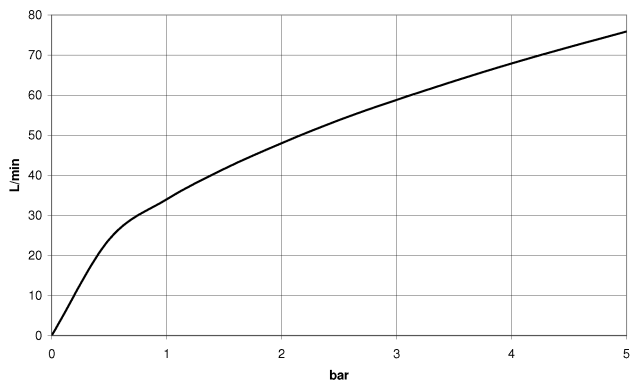

28 450 410

- Salida ducha de 1/2"
- Roseta Ø 55 mm
- Racor 1/2"

Protección contra reflujo.

	Latón cepillado (Oro 23k)	28 450 410-28
	Cromo	28 450 410-00
	Platino cepillado	28 450 410-06
	Platino	28 450 410-08
	Latón (Oro 23k)	28 450 410-09
	Dark Platinum cepillado	28 450 410-99

**Complementos recomendados**

**Cuerpo empotrado -** 35 085 970 90

- Profundidad de montaje mín. 90 mm
- Profundidad de montaje máx. 163 mm

28 450 410

mm [inches]

### Diagrama de flujo