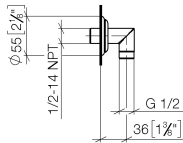

28 450 410

- Salida ducha de 1/2"
- Roseta Ø 55 mm
- Racor 1/2"

Protección contra reflujo.

	Latón cepillado (Oro 23k)	28 450 410-28
	Cromo	28 450 410-00
	Platino cepillado	28 450 410-06
	Platino	28 450 410-08
	Latón (Oro 23k)	28 450 410-09
	Dark Platinum cepillado	28 450 410-99

**Complementos recomendados**

**Cuerpo empotrado -** 35 085 970 90

- Profundidad de montaje mín. 90 mm
- Profundidad de montaje máx. 163 mm

28 450 410

mm [inches]

### Diagrama de flujo

### Lista de piezas de recambios

N°	Número de artículo	Denominación	Cantidad de montaje	Plazo de entrega
1	09 27 35 003-28	roseta	1	60
2	90 14 10 026 00 90	sello	1	2
3	09 11 03 121-28	racor	1	60
4	90 23 01 141 00 90	inhibidor de reflujo	1	2