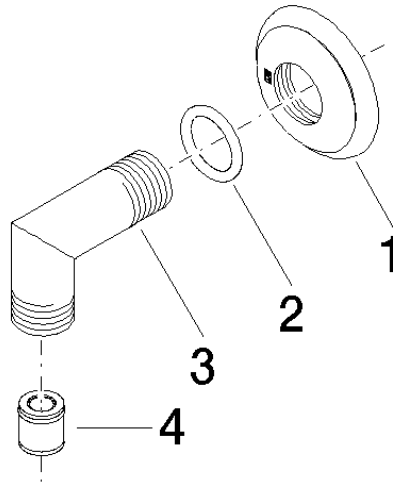

28 450 410

- Salida ducha de 1/2"
- Roseta Ø 55 mm
- Racor 1/2"

Protección contra reflujo.

	Latón cepillado (Oro 23k)	28 450 410-28
	Cromo	28 450 410-00
	Platino cepillado	28 450 410-06
	Platino	28 450 410-08
	Latón (Oro 23k)	28 450 410-09
	Dark Platinum cepillado	28 450 410-99

**Complementos recomendados**

**Cuerpo empotrado -** 35 085 970 90

- Profundidad de montaje mín. 90 mm
- Profundidad de montaje máx. 163 mm

28 450 410

mm [inches]

### Diagrama de flujo

### Lista de piezas de recambios

N°	Número de artículo	Denominación	Cantidad de montaje	Plazo de entrega
1	09 27 35 003-28	roseta	1	60
2	90 14 10 026 00 90	sello	1	2
3	09 11 03 121-28	racor	1	60
4	90 23 01 141 00 90	inhibidor de reflujo	1	2