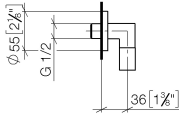

28 450 625

- Salida ducha de 3/8"
- Roseta Ø 55 mm
- Racor 1/2"

Protección contra reflujo.

Encaja con: TARA, META

	Cromo	28 450 625-00
	Platino cepillado	28 450 625-06
	Platino	28 450 625-08
	Dark Chrome	28 450 625-19
	Oro claro	28 450 625-26
	Oro claro cepillado	28 450 625-27
	Latón cepillado (Oro 23k)	28 450 625-28
	Negro mate	28 450 625-33
	Bronce cepillado	28 450 625-42
	Champagne cepillado (Oro 22k)	28 450 625-46
	Champagne (Oro 22k)	28 450 625-47
	Cromo cepillado	28 450 625-93
	Dark Platinum cepillado	28 450 625-99

Complementos recomendados

- Cuerpo empotrado -** 35 085 970 90
- Profundidad de montaje mín. 90 mm
 - Profundidad de montaje máx. 163 mm

28 450 625

mm [inches]

Diagrama de flujo

Certificado

IAPMO_4976 (5). WRAS_1811023. Belgaqua_21-381- ACS_20 ACC LY 739.
27_7.

28 450 625

Lista de piezas de recambios

N°	Número de artículo	Denominación	Cantidad de montaje	Plazo de entrega
1	90 14 10 026 00 90	sello	1	2
2	09 27 22 503-00	roseta	1	10
3	09 16 01 014 90	anillo	1	2
4	90 23 01 141 00 90	inhibidor de reflujo	2	2
5	09 11 03 036-00	racor	1	10
6	90 21 02 069 00-00	funda	1	10