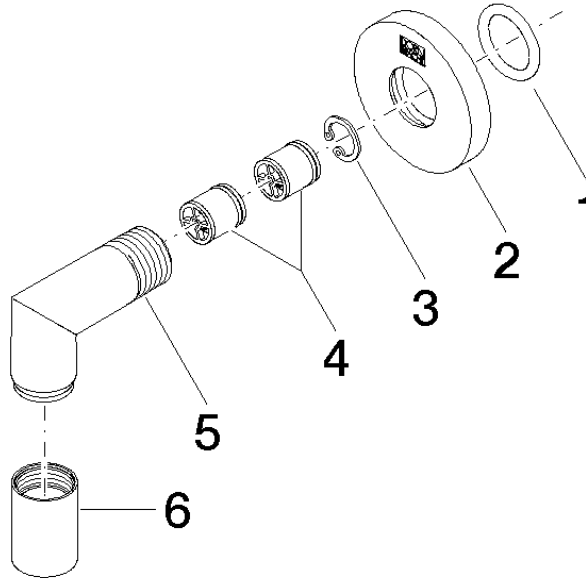

28 450 625

- Salida ducha de 3/8"
- Roseta Ø 55 mm
- Racor 1/2"

Protección contra reflujo.

Encaja con: TARA, META

	Cromo	28 450 625-00
	Platino cepillado	28 450 625-06
	Platino	28 450 625-08
	Dark Chrome	28 450 625-19
	Oro claro	28 450 625-26
	Oro claro cepillado	28 450 625-27
	Latón cepillado (Oro 23k)	28 450 625-28
	Negro mate	28 450 625-33
	Bronce cepillado	28 450 625-42
	Champagne cepillado (Oro 22k)	28 450 625-46
	Champagne (Oro 22k)	28 450 625-47
	Cromo cepillado	28 450 625-93
	Dark Platinum cepillado	28 450 625-99

Complementos recomendados

- Cuerpo empotrado -** 35 085 970 90
- Profundidad de montaje mín. 90 mm
 - Profundidad de montaje máx. 163 mm

28 450 625

mm [inches]

Diagrama de flujo

Certificado

IAPMO_4976 (5). WRAS_1811023. Belgaqua_21-381- ACS_20 ACC LY 739.
27_7.

28 450 625

Lista de piezas de recambios

N°	Número de artículo	Denominación	Cantidad de montaje	Plazo de entrega
1	90 14 10 026 00 90	sello	1	2
2	09 27 22 503-00	roseta	1	10
3	09 16 01 014 90	anillo	1	2
4	90 23 01 141 00 90	inhibidor de reflujo	2	2
5	09 11 03 036-00	racor	1	10
6	90 21 02 069 00-00	funda	1	10