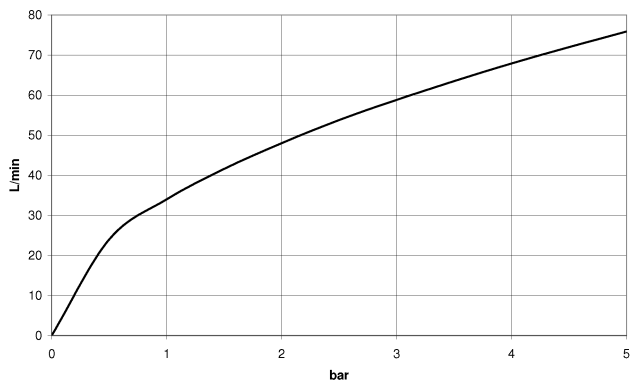

Codo de conexión a pared - Platino cepillado

TARA

28 450 625

- Salida ducha de 3/8"
- Roseta Ø 55 mm
- Racor 1/2"

Protección contra reflujo.

Encaja con: TARA, META

	Platino cepillado	28 450 625-06
	Cromo	28 450 625-00
	Platino	28 450 625-08
	Dark Chrome	28 450 625-19
	Oro claro	28 450 625-26
	Oro claro cepillado	28 450 625-27
	Latón cepillado (Oro 23k)	28 450 625-28
	Negro mate	28 450 625-33
	Bronce cepillado	28 450 625-42
	Champagne cepillado (Oro 22k)	28 450 625-46
	Champagne (Oro 22k)	28 450 625-47
	Cromo cepillado	28 450 625-93
	Dark Platinum cepillado	28 450 625-99

Complementos recomendados

- Cuerpo empotrado -** 35 085 970 90
- Profundidad de montaje mín. 90 mm
 - Profundidad de montaje máx. 163 mm

28 450 625

mm [inches]

Diagrama de flujo

Certificado

IAPMO_4976 (5). WRAS_1811023. Belgaqua_21-381- ACS_20 ACC LY 739.
27_7.