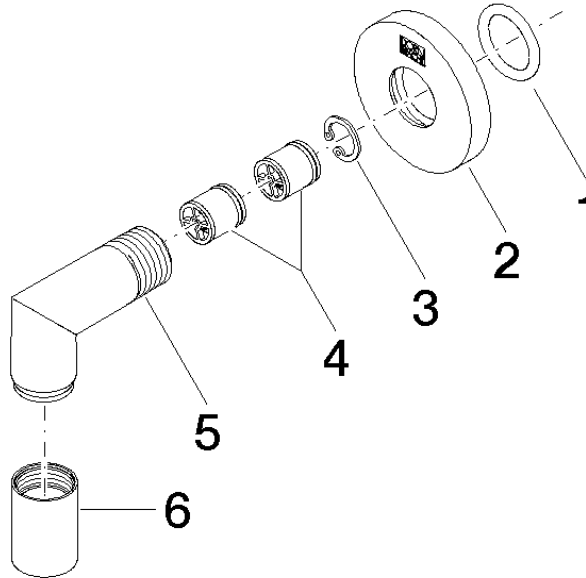

Codo de conexión a pared - Platino cepillado

TARA

28 450 625

- Salida ducha de 3/8"
- Roseta Ø 55 mm
- Racor 1/2"

Protección contra reflujo.

Encaja con: TARA, META

	Platino cepillado	28 450 625-06
	Cromo	28 450 625-00
	Platino	28 450 625-08
	Dark Chrome	28 450 625-19
	Oro claro	28 450 625-26
	Oro claro cepillado	28 450 625-27
	Latón cepillado (Oro 23k)	28 450 625-28
	Negro mate	28 450 625-33
	Bronce cepillado	28 450 625-42
	Champagne cepillado (Oro 22k)	28 450 625-46
	Champagne (Oro 22k)	28 450 625-47
	Cromo cepillado	28 450 625-93
	Dark Platinum cepillado	28 450 625-99

Complementos recomendados

- Cuerpo empotrado -** 35 085 970 90
- Profundidad de montaje mín. 90 mm
 - Profundidad de montaje máx. 163 mm

28 450 625

mm [inches]

Diagrama de flujo

Certificado

IAPMO_4976 (5). WRAS_1811023. Belgaqua_21-381- ACS_20 ACC LY 739.
27_7.

28 450 625

Lista de piezas de recambios

N°	Número de artículo	Denominación	Cantidad de montaje	Plazo de entrega
1	90 14 10 026 00 90	sello	1	2
2	09 27 22 503-06	roseta	1	10
3	09 16 01 014 90	anillo	1	2
4	90 23 01 141 00 90	inhibidor de reflujo	2	2
6	90 21 02 069 00-06	funda	1	10