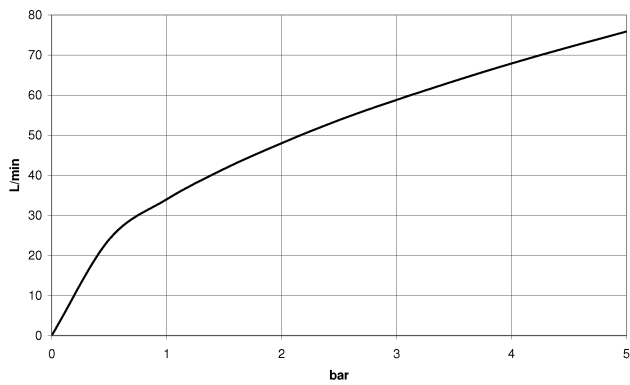

28 450 625

- Salida ducha de 3/8"
- Roseta Ø 55 mm
- Racor 1/2"

Protección contra reflujo.

Encaja con: TARA, META

	Platino	28 450 625-08
	Cromo	28 450 625-00
	Platino cepillado	28 450 625-06
	Dark Chrome	28 450 625-19
	Oro claro	28 450 625-26
	Oro claro cepillado	28 450 625-27
	Latón cepillado (Oro 23k)	28 450 625-28
	Negro mate	28 450 625-33
	Bronce cepillado	28 450 625-42
	Champagne cepillado (Oro 22k)	28 450 625-46
	Champagne (Oro 22k)	28 450 625-47
	Cromo cepillado	28 450 625-93
	Dark Platinum cepillado	28 450 625-99

Complementos recomendados

- Cuerpo empotrado -** 35 085 970 90
- Profundidad de montaje mín. 90 mm
 - Profundidad de montaje máx. 163 mm

28 450 625

mm [inches]

Diagrama de flujo

Certificado

IAPMO_4976 (5). WRAS_1811023. Belgaqua_21-381- ACS_20 ACC LY 739.
27_7.