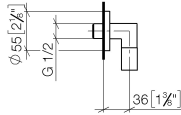

28 450 625

- Salida ducha de 3/8"
- Roseta Ø 55 mm
- Racor 1/2"

Protección contra reflujo.

Encaja con: TARA, META

	Platino	28 450 625-08
	Cromo	28 450 625-00
	Platino cepillado	28 450 625-06
	Dark Chrome	28 450 625-19
	Oro claro	28 450 625-26
	Oro claro cepillado	28 450 625-27
	Latón cepillado (Oro 23k)	28 450 625-28
	Negro mate	28 450 625-33
	Bronce cepillado	28 450 625-42
	Champagne cepillado (Oro 22k)	28 450 625-46
	Champagne (Oro 22k)	28 450 625-47
	Cromo cepillado	28 450 625-93
	Dark Platinum cepillado	28 450 625-99

Complementos recomendados

- Cuerpo empotrado -** 35 085 970 90
- Profundidad de montaje mín. 90 mm
 - Profundidad de montaje máx. 163 mm

28 450 625

mm [inches]

Diagrama de flujo

Certificado

IAPMO_4976 (5). WRAS_1811023. Belgaqua_21-381- ACS_20 ACC LY 739.
27_7.

28 450 625

Lista de piezas de recambios

N°	Número de artículo	Denominación	Cantidad de montaje	Plazo de entrega
1	90 14 10 026 00 90	sello	1	2
2	09 27 22 503-08	roseta	1	40
3	09 16 01 014 90	anillo	1	2
4	90 23 01 141 00 90	inhibidor de reflujo	2	2
5	09 11 03 036-08	racor	1	40
6	90 21 02 069 00-08	funda	1	40