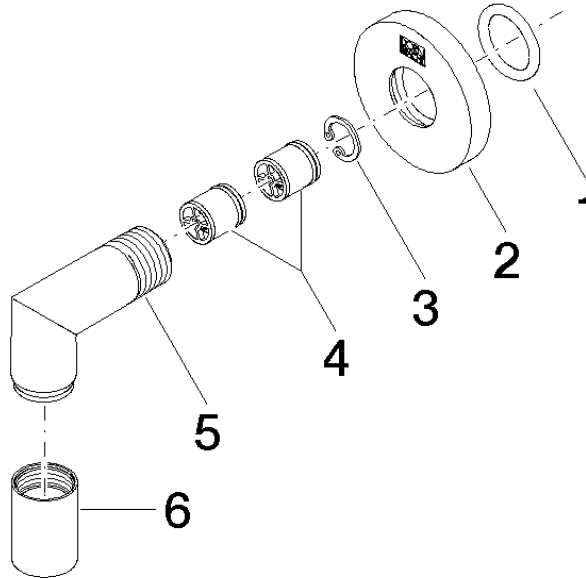

28 450 625

- Salida ducha de 3/8"
- Roseta Ø 55 mm
- Racor 1/2"

Protección contra reflujo.

Encaja con: TARA, META

	Platino	28 450 625-08
	Cromo	28 450 625-00
	Platino cepillado	28 450 625-06
	Dark Chrome	28 450 625-19
	Oro claro	28 450 625-26
	Oro claro cepillado	28 450 625-27
	Latón cepillado (Oro 23k)	28 450 625-28
	Negro mate	28 450 625-33
	Bronce cepillado	28 450 625-42
	Champagne cepillado (Oro 22k)	28 450 625-46
	Champagne (Oro 22k)	28 450 625-47
	Cromo cepillado	28 450 625-93
	Dark Platinum cepillado	28 450 625-99

Complementos recomendados

- Cuerpo empotrado -** 35 085 970 90
- Profundidad de montaje mín. 90 mm
 - Profundidad de montaje máx. 163 mm

28 450 625

mm [inches]

Diagrama de flujo

Certificado

IAPMO_4976 (5). WRAS_1811023. Belgaqua_21-381- ACS_20 ACC LY 739.
27_7.

28 450 625

Lista de piezas de recambios

N°	Número de artículo	Denominación	Cantidad de montaje	Plazo de entrega
1	90 14 10 026 00 90	sello	1	2
2	09 27 22 503-08	roseta	1	40
3	09 16 01 014 90	anillo	1	2
4	90 23 01 141 00 90	inhibidor de reflujo	2	2
5	09 11 03 036-08	racor	1	40
6	90 21 02 069 00-08	funda	1	40