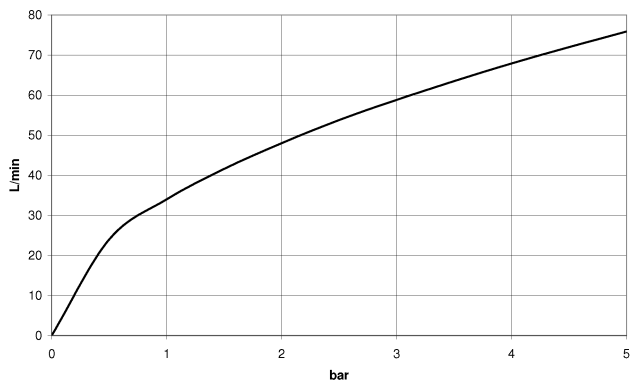

Codo de conexión a pared - Dark Chrome

TARA

28 450 625

- Salida ducha de 3/8"
- Roseta Ø 55 mm
- Racor 1/2"

Protección contra reflujo.

Encaja con: TARA, META

	Dark Chrome	28 450 625-19
	Cromo	28 450 625-00
	Platino cepillado	28 450 625-06
	Platino	28 450 625-08
	Oro claro	28 450 625-26
	Oro claro cepillado	28 450 625-27
	Latón cepillado (Oro 23k)	28 450 625-28
	Negro mate	28 450 625-33
	Bronce cepillado	28 450 625-42
	Champagne cepillado (Oro 22k)	28 450 625-46
	Champagne (Oro 22k)	28 450 625-47
	Cromo cepillado	28 450 625-93
	Dark Platinum cepillado	28 450 625-99

Complementos recomendados

- Cuerpo empotrado -** 35 085 970 90
- Profundidad de montaje mín. 90 mm
 - Profundidad de montaje máx. 163 mm

28 450 625

mm [inches]

Diagrama de flujo

Certificado

Belgaqua_21-381-
27_7.