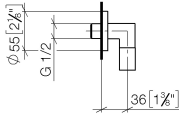

Codo de conexión a pared - Dark Chrome

TARA

28 450 625

- Salida ducha de 3/8"
- Roseta Ø 55 mm
- Racor 1/2"

Protección contra reflujo.

Encaja con: TARA, META

	Dark Chrome	28 450 625-19
	Cromo	28 450 625-00
	Platino cepillado	28 450 625-06
	Platino	28 450 625-08
	Oro claro	28 450 625-26
	Oro claro cepillado	28 450 625-27
	Latón cepillado (Oro 23k)	28 450 625-28
	Negro mate	28 450 625-33
	Bronce cepillado	28 450 625-42
	Champagne cepillado (Oro 22k)	28 450 625-46
	Champagne (Oro 22k)	28 450 625-47
	Cromo cepillado	28 450 625-93
	Dark Platinum cepillado	28 450 625-99

Complementos recomendados

- Cuerpo empotrado -** 35 085 970 90
- Profundidad de montaje mín. 90 mm
 - Profundidad de montaje máx. 163 mm

28 450 625

mm [inches]

Diagrama de flujo

Certificado

Belgaqua_21-381-
27_7.