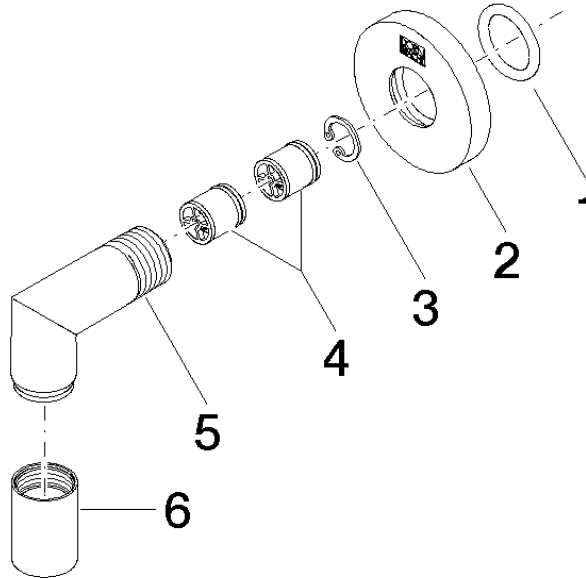

28 450 625

- Salida ducha de 3/8"
- Roseta Ø 55 mm
- Racor 1/2"

Protección contra reflujo.

Encaja con: TARA, META

	Oro claro	28 450 625-26
	Cromo	28 450 625-00
	Platino cepillado	28 450 625-06
	Platino	28 450 625-08
	Dark Chrome	28 450 625-19
	Oro claro cepillado	28 450 625-27
	Latón cepillado (Oro 23k)	28 450 625-28
	Negro mate	28 450 625-33
	Bronce cepillado	28 450 625-42
	Champagne cepillado (Oro 22k)	28 450 625-46
	Champagne (Oro 22k)	28 450 625-47
	Cromo cepillado	28 450 625-93
	Dark Platinum cepillado	28 450 625-99

### Complementos recomendados

- Cuerpo empotrado -** 35 085 970 90
- Profundidad de montaje mín. 90 mm
  - Profundidad de montaje máx. 163 mm

28 450 625

mm [inches]

### Diagrama de flujo

28 450 625

### Lista de piezas de recambios

N°	Número de artículo	Denominación	Cantidad de montaje	Plazo de entrega
1	90 14 10 026 00 90	sello	1	2
2	09 27 22 503-26	roseta	1	60
3	09 16 01 014 90	anillo	1	2
4	90 23 01 141 00 90	inhibidor de reflujo	2	2
5	09 11 03 036-26	racor	1	60
6	90 21 02 069 00-26	funda	1	30