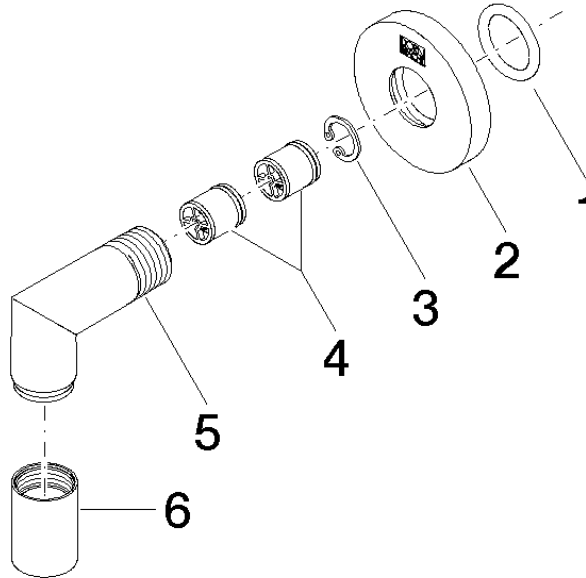

28 450 625

- Salida ducha de 3/8"
- Roseta Ø 55 mm
- Racor 1/2"

Protección contra reflujo.

Encaja con: TARA, META

	Oro claro cepillado	28 450 625-27
	Cromo	28 450 625-00
	Platino cepillado	28 450 625-06
	Platino	28 450 625-08
	Dark Chrome	28 450 625-19
	Oro claro	28 450 625-26
	Latón cepillado (Oro 23k)	28 450 625-28
	Negro mate	28 450 625-33
	Bronce cepillado	28 450 625-42
	Champagne cepillado (Oro 22k)	28 450 625-46
	Champagne (Oro 22k)	28 450 625-47
	Cromo cepillado	28 450 625-93
	Dark Platinum cepillado	28 450 625-99

28 450 625

mm [inches]

### Diagrama de flujo

28 450 625

Piezas para otros acabados pueden encontrarse aquí:  
Cromo

### Lista de piezas de recambios

N°	Número de artículo	Denominación	Cantidad de montaje	Plazo de entrega
1	90 14 10 026 00 90	sello	1	2
2	09 27 22 503-27	roseta	1	60
3	09 16 01 014 90	anillo	1	2
4	90 23 01 141 00 90	inhibidor de reflujo	2	2
5	09 11 03 036-27	racor	1	60
6	90 21 02 069 00-27	funda	1	30