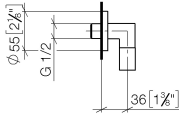

28 450 625

- Salida ducha de 3/8"
- Roseta Ø 55 mm
- Racor 1/2"

Protección contra reflujo.

Encaja con: TARA, META

	Oro claro cepillado	28 450 625-27
	Cromo	28 450 625-00
	Platino cepillado	28 450 625-06
	Platino	28 450 625-08
	Dark Chrome	28 450 625-19
	Oro claro	28 450 625-26
	Latón cepillado (Oro 23k)	28 450 625-28
	Negro mate	28 450 625-33
	Bronce cepillado	28 450 625-42
	Champagne cepillado (Oro 22k)	28 450 625-46
	Champagne (Oro 22k)	28 450 625-47
	Cromo cepillado	28 450 625-93
	Dark Platinum cepillado	28 450 625-99

28 450 625

mm [inches]

### Lista de piezas de recambios

N°	Número de artículo	Denominación	Cantidad de montaje	Plazo de entrega
1	90 14 10 026 00 90	sello	1	2
2	09 27 22 503-27	roseta	1	60
3	09 16 01 014 90	anillo	1	2
4	90 23 01 141 00 90	inhibidor de reflujo	2	2
5	09 11 03 036-27	racor	1	60
6	90 21 02 069 00-27	funda	1	30