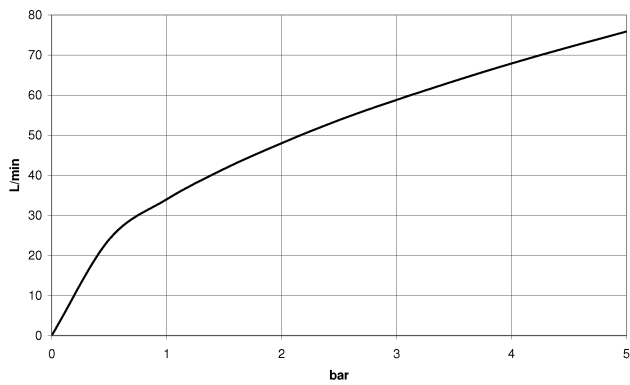

28 450 625

- Salida ducha de 3/8"
- Roseta Ø 55 mm
- Racor 1/2"

Protección contra reflujo.

Encaja con: TARA, META

	Negro mate	28 450 625-33
	Cromo	28 450 625-00
	Platino cepillado	28 450 625-06
	Platino	28 450 625-08
	Dark Chrome	28 450 625-19
	Oro claro	28 450 625-26
	Oro claro cepillado	28 450 625-27
	Latón cepillado (Oro 23k)	28 450 625-28
	Bronce cepillado	28 450 625-42
	Champagne cepillado (Oro 22k)	28 450 625-46
	Champagne (Oro 22k)	28 450 625-47
	Cromo cepillado	28 450 625-93
	Dark Platinum cepillado	28 450 625-99

Complementos recomendados

- Cuerpo empotrado -** 35 085 970 90
- Profundidad de montaje mín. 90 mm
 - Profundidad de montaje máx. 163 mm

28 450 625

mm [inches]

Diagrama de flujo

Certificado

IAPMO_4976 (5). WRAS_1811023. Belgaqua_21-381- ACS_20 ACC LY 739.
27_7.