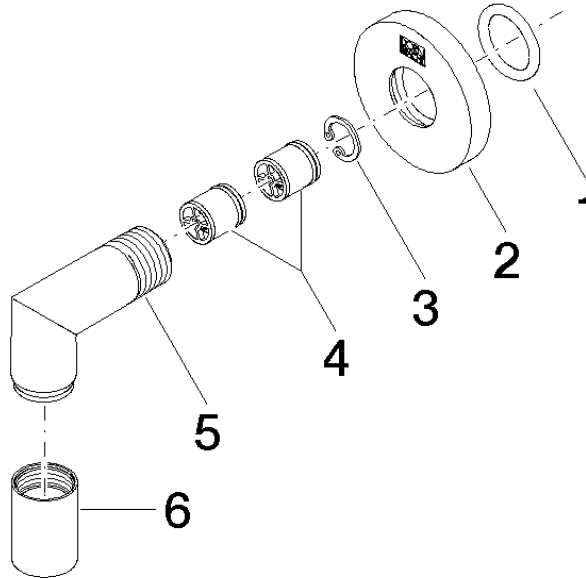

28 450 625

- Salida ducha de 3/8"
- Roseta Ø 55 mm
- Racor 1/2"

Protección contra reflujo.

Encaja con: TARA, META

	Negro mate	28 450 625-33
	Cromo	28 450 625-00
	Platino cepillado	28 450 625-06
	Platino	28 450 625-08
	Dark Chrome	28 450 625-19
	Oro claro	28 450 625-26
	Oro claro cepillado	28 450 625-27
	Latón cepillado (Oro 23k)	28 450 625-28
	Bronce cepillado	28 450 625-42
	Champagne cepillado (Oro 22k)	28 450 625-46
	Champagne (Oro 22k)	28 450 625-47
	Cromo cepillado	28 450 625-93
	Dark Platinum cepillado	28 450 625-99

Complementos recomendados

- Cuerpo empotrado -** 35 085 970 90
- Profundidad de montaje mín. 90 mm
 - Profundidad de montaje máx. 163 mm

28 450 625

mm [inches]

Diagrama de flujo

Certificado

IAPMO_4976 (5). WRAS_1811023. Belgaqua_21-381- ACS_20 ACC LY 739.
27_7.

28 450 625

Lista de piezas de recambios

N°	Número de artículo	Denominación	Cantidad de montaje	Plazo de entrega
1	90 14 10 026 00 90	sello	1	2
2	09 27 22 503-33	roseta	1	30
3	09 16 01 014 90	anillo	1	2
4	90 23 01 141 00 90	inhibidor de reflujo	2	2
5	09 11 03 036-33	racor	1	30
6	90 21 02 069 00-33	funda	1	30