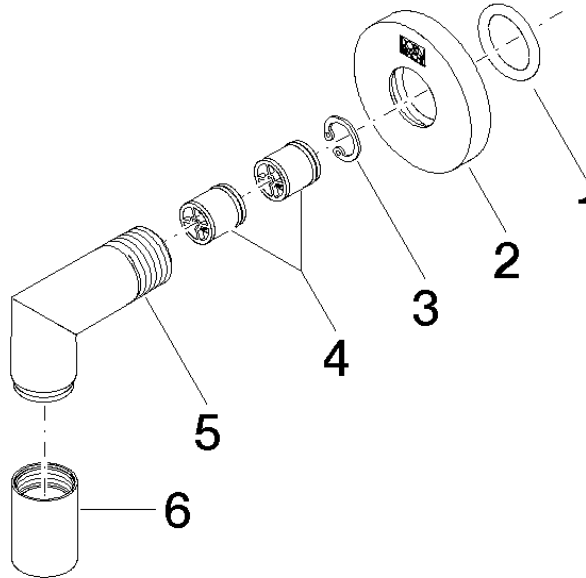

28 450 625

- Salida ducha de 3/8"
- Roseta Ø 55 mm
- Racor 1/2"

Protección contra reflujo.

Encaja con: TARA, META

	Bronce cepillado	28 450 625-42
	Cromo	28 450 625-00
	Platino cepillado	28 450 625-06
	Platino	28 450 625-08
	Dark Chrome	28 450 625-19
	Oro claro	28 450 625-26
	Oro claro cepillado	28 450 625-27
	Latón cepillado (Oro 23k)	28 450 625-28
	Negro mate	28 450 625-33
	Champagne cepillado (Oro 22k)	28 450 625-46
	Champagne (Oro 22k)	28 450 625-47
	Cromo cepillado	28 450 625-93
	Dark Platinum cepillado	28 450 625-99

28 450 625

mm [inches]

Diagrama de flujo

28 450 625

Piezas para otros acabados pueden encontrarse aquí:
Cromo

Lista de piezas de recambios

N°	Número de artículo	Denominación	Cantidad de montaje	Plazo de entrega
1	90 14 10 026 00 90	sello	1	2
2	09 27 22 503-42	roseta	1	60
3	09 16 01 014 90	anillo	1	2
4	90 23 01 141 00 90	inhibidor de reflujo	2	2
5	09 11 03 036-42	racor	1	60
6	90 21 02 069 00-42	funda	1	30