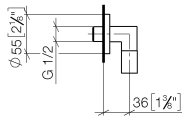

28 450 625

- Salida ducha de 3/8"
- Roseta Ø 55 mm
- Racor 1/2"

Protección contra reflujo.

Encaja con: TARA, META

	Bronce cepillado	28 450 625-42
	Cromo	28 450 625-00
	Platino cepillado	28 450 625-06
	Platino	28 450 625-08
	Dark Chrome	28 450 625-19
	Oro claro	28 450 625-26
	Oro claro cepillado	28 450 625-27
	Latón cepillado (Oro 23k)	28 450 625-28
	Negro mate	28 450 625-33
	Champagne cepillado (Oro 22k)	28 450 625-46
	Champagne (Oro 22k)	28 450 625-47
	Cromo cepillado	28 450 625-93
	Dark Platinum cepillado	28 450 625-99

28 450 625

mm [inches]

Diagrama de flujo

28 450 625

Piezas para otros acabados pueden encontrarse aquí:
Cromo

Lista de piezas de recambios

N°	Número de artículo	Denominación	Cantidad de montaje	Plazo de entrega
1	90 14 10 026 00 90	sello	1	2
2	09 27 22 503-42	roseta	1	60
3	09 16 01 014 90	anillo	1	2
4	90 23 01 141 00 90	inhibidor de reflujo	2	2
5	09 11 03 036-42	racor	1	60
6	90 21 02 069 00-42	funda	1	30