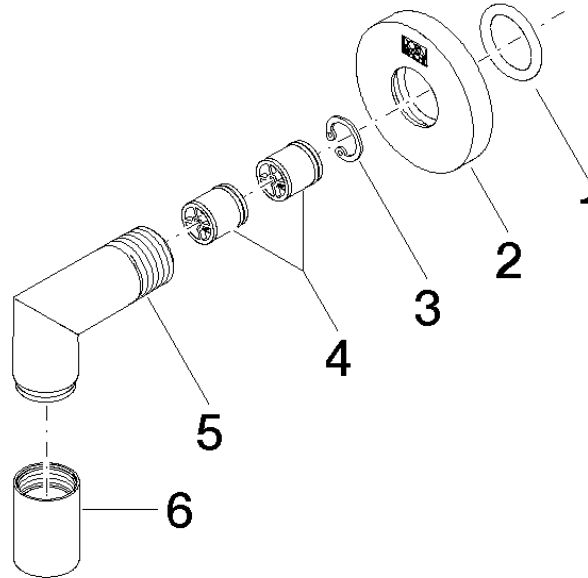

Codo de conexión a pared - Champagne cepillado (Oro 22k)

TARA

28 450 625

- Salida ducha de 3/8"
- Roseta Ø 55 mm
- Racor 1/2"

Protección contra reflujo.

Encaja con: TARA, META

	Champagne cepillado (Oro 22k)	28 450 625-46
	Cromo	28 450 625-00
	Platino cepillado	28 450 625-06
	Platino	28 450 625-08
	Dark Chrome	28 450 625-19
	Oro claro	28 450 625-26
	Oro claro cepillado	28 450 625-27
	Latón cepillado (Oro 23k)	28 450 625-28
	Negro mate	28 450 625-33
	Bronce cepillado	28 450 625-42
	Champagne (Oro 22k)	28 450 625-47
	Cromo cepillado	28 450 625-93
	Dark Platinum cepillado	28 450 625-99

Complementos recomendados

**Cuerpo empotrado -** 35 085 970 90

- Profundidad de montaje mín. 90 mm
- Profundidad de montaje máx. 163 mm

28 450 625

mm [inches]

### Diagrama de flujo

### Lista de piezas de recambios

N°	Número de artículo	Denominación	Cantidad de montaje	Plazo de entrega
1	90 14 10 026 00 90	sello	1	2
2	09 27 22 503-46	roseta	1	30
3	09 16 01 014 90	anillo	1	2
4	90 23 01 141 00 90	inhibidor de reflujo	2	2
5	09 11 03 036-46	racor	1	30
6	90 21 02 069 00-46	funda	1	30