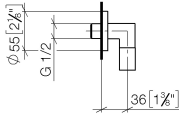

Codo de conexión a pared - Champagne cepillado (Oro 22k)

TARA

28 450 625

- Salida ducha de 3/8"
- Roseta Ø 55 mm
- Racor 1/2"

Protección contra reflujo.

Encaja con: TARA, META

	Champagne cepillado (Oro 22k)	28 450 625-46
	Cromo	28 450 625-00
	Platino cepillado	28 450 625-06
	Platino	28 450 625-08
	Dark Chrome	28 450 625-19
	Oro claro	28 450 625-26
	Oro claro cepillado	28 450 625-27
	Latón cepillado (Oro 23k)	28 450 625-28
	Negro mate	28 450 625-33
	Bronce cepillado	28 450 625-42
	Champagne (Oro 22k)	28 450 625-47
	Cromo cepillado	28 450 625-93
	Dark Platinum cepillado	28 450 625-99

Complementos recomendados

**Cuerpo empotrado -** 35 085 970 90

- Profundidad de montaje mín. 90 mm
- Profundidad de montaje máx. 163 mm

28 450 625

mm [inches]

### Diagrama de flujo

### Lista de piezas de recambios

N°	Número de artículo	Denominación	Cantidad de montaje	Plazo de entrega
1	90 14 10 026 00 90	sello	1	2
2	09 27 22 503-46	roseta	1	30
3	09 16 01 014 90	anillo	1	2
4	90 23 01 141 00 90	inhibidor de reflujo	2	2
5	09 11 03 036-46	racor	1	30
6	90 21 02 069 00-46	funda	1	30