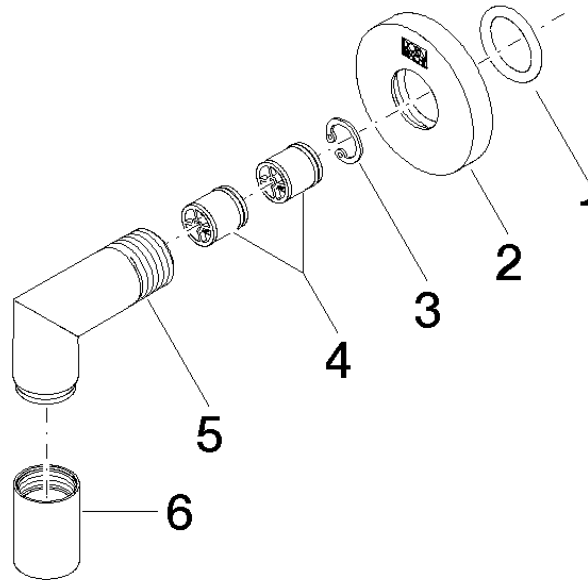

Codo de conexión a pared - Champagne (Oro 22k)

TARA

28 450 625

- Salida ducha de 3/8"
- Roseta Ø 55 mm
- Racor 1/2"

Protección contra reflujo.

Encaja con: TARA, META

	Champagne (Oro 22k)	28 450 625-47
	Cromo	28 450 625-00
	Platino cepillado	28 450 625-06
	Platino	28 450 625-08
	Dark Chrome	28 450 625-19
	Oro claro	28 450 625-26
	Oro claro cepillado	28 450 625-27
	Latón cepillado (Oro 23k)	28 450 625-28
	Negro mate	28 450 625-33
	Bronce cepillado	28 450 625-42
	Champagne cepillado (Oro 22k)	28 450 625-46
	Cromo cepillado	28 450 625-93
	Dark Platinum cepillado	28 450 625-99

Complementos recomendados

- Cuerpo empotrado -** 35 085 970 90
- Profundidad de montaje mín. 90 mm
 - Profundidad de montaje máx. 163 mm

28 450 625

mm [inches]

Diagrama de flujo

Certificado

Belgaqua_21-381-
27_7.

28 450 625

Lista de piezas de recambios

N°	Número de artículo	Denominación	Cantidad de montaje	Plazo de entrega
1	90 14 10 026 00 90	sello	1	2
2	09 27 22 503-47	roseta	1	30
3	09 16 01 014 90	anillo	1	2
4	90 23 01 141 00 90	inhibidor de reflujo	2	2
5	09 11 03 036-47	racor	1	60
6	90 21 02 069 00-47	funda	1	30