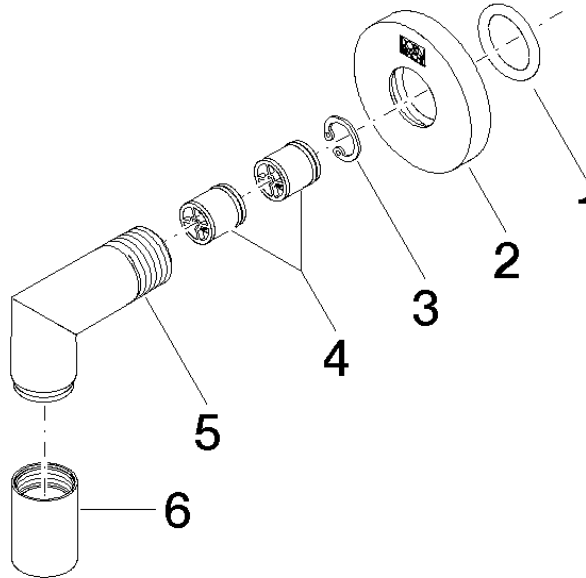

28 450 625

- Salida ducha de 3/8"
- Roseta Ø 55 mm
- Racor 1/2"

Protección contra reflujo.

Encaja con: TARA, META

	Cromo cepillado	28 450 625-93
	Cromo	28 450 625-00
	Platino cepillado	28 450 625-06
	Platino	28 450 625-08
	Dark Chrome	28 450 625-19
	Oro claro	28 450 625-26
	Oro claro cepillado	28 450 625-27
	Latón cepillado (Oro 23k)	28 450 625-28
	Negro mate	28 450 625-33
	Bronce cepillado	28 450 625-42
	Champagne cepillado (Oro 22k)	28 450 625-46
	Champagne (Oro 22k)	28 450 625-47
	Dark Platinum cepillado	28 450 625-99

28 450 625

mm [inches]

Diagrama de flujo

Certificado

WRAS_1811023. Belgaqua_21-381- IAPMO_4976 (2). ACS_20 ACC LY 739.
27_7.

28 450 625

Piezas para otros acabados pueden encontrarse aquí:
Cromo

Lista de piezas de recambios

N°	Número de artículo	Denominación	Cantidad de montaje	Plazo de entrega
1	90 14 10 026 00 90	sello	1	2
2	09 27 22 503-93	roseta	1	20
3	09 16 01 014 90	anillo	1	2
4	90 23 01 141 00 90	inhibidor de reflujo	2	2
5	09 11 03 036-93	racor	1	20
6	90 21 02 069 00-93	funda	1	-