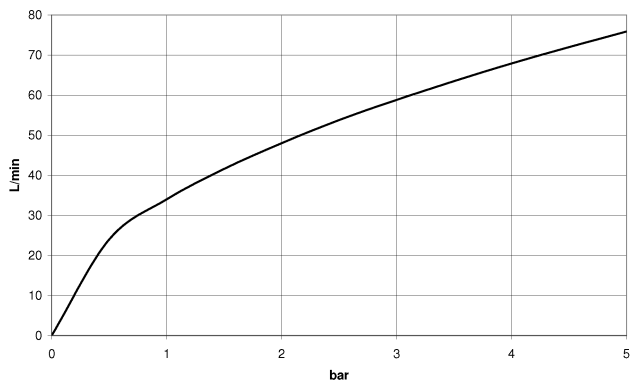

28 450 625

- Salida ducha de 3/8"
- Roseta Ø 55 mm
- Racor 1/2"

Protección contra reflujo.

Encaja con: TARA, META

	Cromo cepillado	28 450 625-93
	Cromo	28 450 625-00
	Platino cepillado	28 450 625-06
	Platino	28 450 625-08
	Dark Chrome	28 450 625-19
	Oro claro	28 450 625-26
	Oro claro cepillado	28 450 625-27
	Latón cepillado (Oro 23k)	28 450 625-28
	Negro mate	28 450 625-33
	Bronce cepillado	28 450 625-42
	Champagne cepillado (Oro 22k)	28 450 625-46
	Champagne (Oro 22k)	28 450 625-47
	Dark Platinum cepillado	28 450 625-99

28 450 625

mm [inches]

Diagrama de flujo

Certificado

WRAS_1811023. Belgaqua_21-381- IAPMO_4976 (2). ACS_20 ACC LY 739.
27_7.

28 450 625

Piezas para otros acabados pueden encontrarse aquí:
Cromo

Lista de piezas de recambios