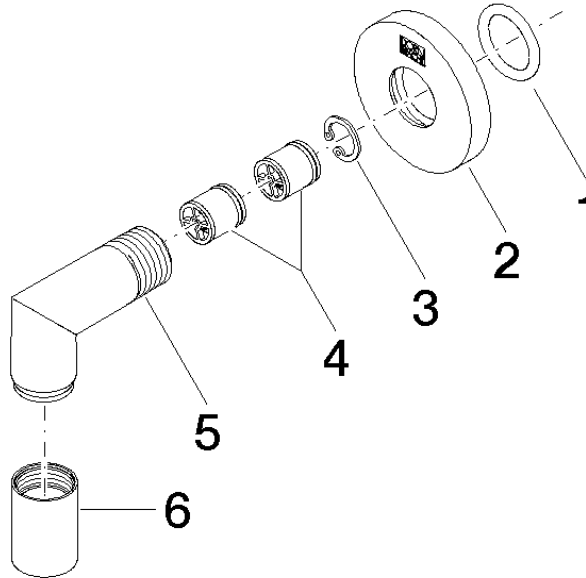

## Codo de conexión a pared - Dark Platinum cepillado

TARA

28 450 625

- Salida ducha de 3/8"
- Roseta Ø 55 mm
- Racor 1/2"

Protección contra reflujo.

Encaja con: TARA, META

	Dark Platinum cepillado	28 450 625-99
	Cromo	28 450 625-00
	Platino cepillado	28 450 625-06
	Platino	28 450 625-08
	Dark Chrome	28 450 625-19
	Oro claro	28 450 625-26
	Oro claro cepillado	28 450 625-27
	Latón cepillado (Oro 23k)	28 450 625-28
	Negro mate	28 450 625-33
	Bronce cepillado	28 450 625-42
	Champagne cepillado (Oro 22k)	28 450 625-46
	Champagne (Oro 22k)	28 450 625-47
	Cromo cepillado	28 450 625-93

### Complementos recomendados

- Cuerpo empotrado -** 35 085 970 90
- Profundidad de montaje mín. 90 mm
  - Profundidad de montaje máx. 163 mm

28 450 625

mm [inches]

### Diagrama de flujo

### Lista de piezas de recambios

N°	Número de artículo	Denominación	Cantidad de montaje	Plazo de entrega
1	90 14 10 026 00 90	sello	1	2
2	09 27 22 503-99	roseta	1	30
3	09 16 01 014 90	anillo	1	2
4	90 23 01 141 00 90	inhibidor de reflujo	2	2
5	09 11 03 036-99	racor	1	30
6	90 21 02 069 00-99	funda	1	30