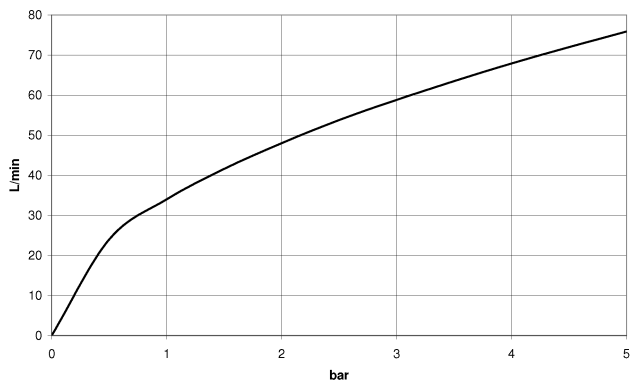

## Codo de conexión a pared - Dark Platinum cepillado

TARA

28 450 625

- Salida ducha de 3/8"
- Roseta Ø 55 mm
- Racor 1/2"

Protección contra reflujo.

Encaja con: TARA, META

	Dark Platinum cepillado	28 450 625-99
	Cromo	28 450 625-00
	Platino cepillado	28 450 625-06
	Platino	28 450 625-08
	Dark Chrome	28 450 625-19
	Oro claro	28 450 625-26
	Oro claro cepillado	28 450 625-27
	Latón cepillado (Oro 23k)	28 450 625-28
	Negro mate	28 450 625-33
	Bronce cepillado	28 450 625-42
	Champagne cepillado (Oro 22k)	28 450 625-46
	Champagne (Oro 22k)	28 450 625-47
	Cromo cepillado	28 450 625-93

### Complementos recomendados

- Cuerpo empotrado -** 35 085 970 90
- Profundidad de montaje mín. 90 mm
  - Profundidad de montaje máx. 163 mm

28 450 625

mm [inches]

### Diagrama de flujo