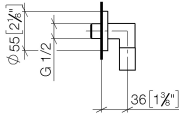

## EDITION PRO Codo de conexión a pared - Cromo

---

28 450 626

- Salida ducha de 3/8"
- Roseta Ø 55 mm
- Racor 1/2"

Protección contra reflujo.

	Cromo	28 450 626-00
	Negro mate	28 450 626-33
	Cromo cepillado	28 450 626-93

EDITION PRO Codo de conexión a pared - Cromo

---

28 450 626

mm [inches]

Certificado

---

WRAS\_1811077. Belgaqua\_21-381-  
27\_7.

### Lista de piezas de recambios

N°	Número de artículo	Denominación	Cantidad de montaje	Plazo de entrega
1	90 14 10 026 00 90	sello	1	2
2	09 27 22 503-00	roseta	1	10
3	09 16 01 014 90	anillo	1	2
4	90 23 01 141 00 90	inhibidor de reflujo	1	2
5	09 11 03 036-00	racor	1	10
6	90 21 02 069 00-00	funda	1	10