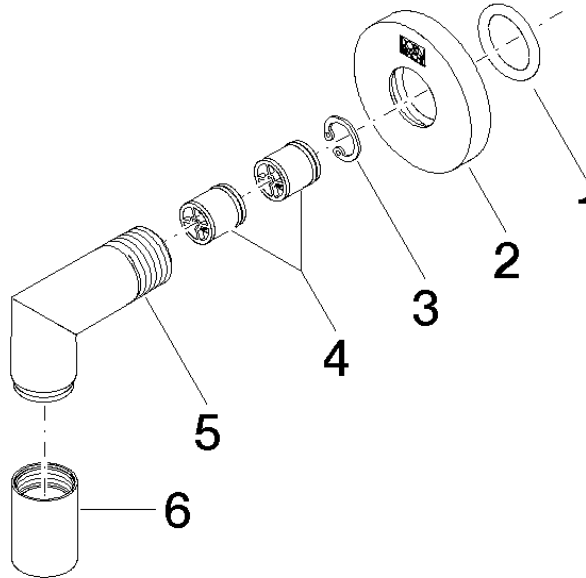

## EDITION PRO Codo de conexión a pared - Cromo

---

28 450 626

- Salida ducha de 3/8"
- Roseta Ø 55 mm
- Racor 1/2"

Protección contra reflujo.

	Cromo	28 450 626-00
	Negro mate	28 450 626-33
	Cromo cepillado	28 450 626-93

EDITION PRO Codo de conexión a pared - Cromo

---

28 450 626

mm [inches]

Certificado

---

WRAS\_1811077. Belgaqua\_21-381-  
27\_7.

### Lista de piezas de recambios

N°	Número de artículo	Denominación	Cantidad de montaje	Plazo de entrega
1	90 14 10 026 00 90	sello	1	2
2	09 27 22 503-00	roseta	1	10
3	09 16 01 014 90	anillo	1	2
4	90 23 01 141 00 90	inhibidor de reflujo	1	2
5	09 11 03 036-00	racor	1	10
6	90 21 02 069 00-00	funda	1	10