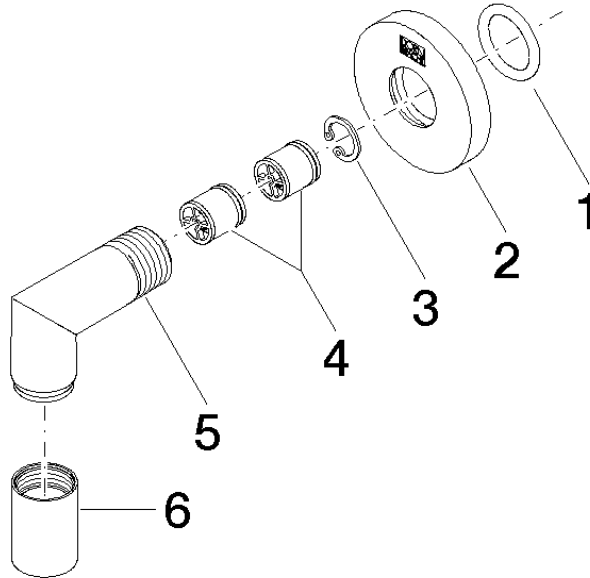

## EDITION PRO Codo de conexión a pared - Negro mate

---

28 450 626

- Salida ducha de 3/8"
- Roseta Ø 55 mm
- Racor 1/2"

Protección contra reflujo.

	Negro mate	28 450 626-33
	Cromo	28 450 626-00
	Cromo cepillado	28 450 626-93

EDITION PRO Codo de conexión a pared - Negro mate

---

28 450 626

mm [inches]

Certificado

---

WRAS\_1811077. Belgaqua\_21-381-  
27\_7.

**EDITION PRO Codo de conexión a pared - Negro mate**

28 450 626

Piezas para otros acabados pueden encontrarse aquí:  
Cromo

**Lista de piezas de recambios**

N°	Número de artículo	Denominación	Cantidad de montaje	Plazo de entrega
1	90 14 10 026 00 90	sello	1	2
2	09 27 22 503-33	roseta	1	30
3	09 16 01 014 90	anillo	1	2
4	90 23 01 141 00 90	inhibidor de reflujo	1	2
5	09 11 03 036-33	racor	1	30
6	90 21 02 069 00-33	funda	1	30