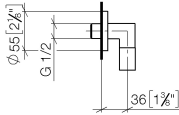

## EDITION PRO Codo de conexión a pared - Negro mate

---

28 450 626

- Salida ducha de 3/8"
- Roseta Ø 55 mm
- Racor 1/2"

Protección contra reflujo.

	Negro mate	28 450 626-33
	Cromo	28 450 626-00
	Cromo cepillado	28 450 626-93

EDITION PRO Codo de conexión a pared - Negro mate

---

28 450 626

mm [inches]

Certificado

---

WRAS\_1811077. Belgaqua\_21-381-  
27\_7.

**EDITION PRO Codo de conexión a pared - Negro mate**

28 450 626

Piezas para otros acabados pueden encontrarse aquí:  
Cromo

**Lista de piezas de recambios**

N°	Número de artículo	Denominación	Cantidad de montaje	Plazo de entrega
1	90 14 10 026 00 90	sello	1	2
2	09 27 22 503-33	roseta	1	30
3	09 16 01 014 90	anillo	1	2
4	90 23 01 141 00 90	inhibidor de reflujo	1	2
5	09 11 03 036-33	racor	1	30
6	90 21 02 069 00-33	funda	1	30