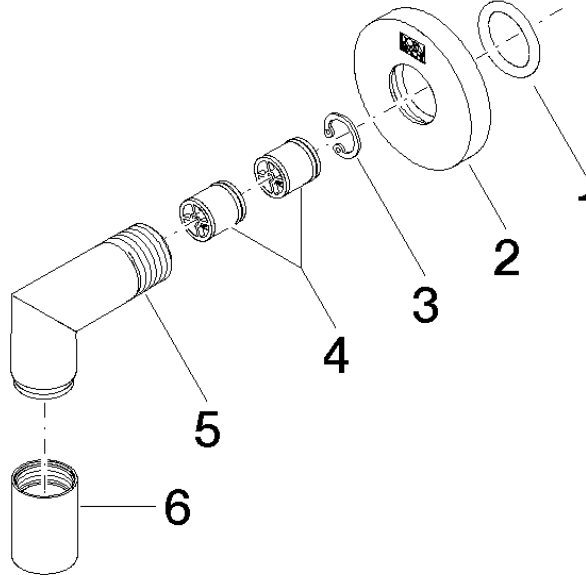

EDITION PRO Codo de conexión a pared - Cromo cepillado

28 450 626

- Salida ducha de 3/8"
- Roseta Ø 55 mm
- Racor 1/2"

Protección contra reflujo.

	Cromo cepillado	28 450 626-93
	Cromo	28 450 626-00
	Negro mate	28 450 626-33

EDITION PRO Codo de conexión a pared - Cromo cepillado

28 450 626

mm [inches]

Certificado

WRAS_1811077. Belgaqua_21-381-
27_7.

EDITION PRO Codo de conexión a pared - Cromo cepillado

28 450 626

Piezas para otros acabados pueden encontrarse aquí:
Cromo

Lista de piezas de recambios

N°	Número de artículo	Denominación	Cantidad de montaje	Plazo de entrega
1	90 14 10 026 00 90	sello	1	2
2	09 27 22 503-93	roseta	1	20
3	09 16 01 014 90	anillo	1	2
4	90 23 01 141 00 90	inhibidor de reflujo	1	2
5	09 11 03 036-93	racor	1	20
6	90 21 02 069 00-93	funda	1	-