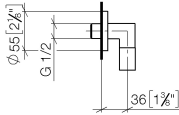

EDITION PRO Codo de conexión a pared - Cromo cepillado

28 450 626

- Salida ducha de 3/8"
- Roseta Ø 55 mm
- Racor 1/2"

Protección contra reflujo.

	Cromo cepillado	28 450 626-93
	Cromo	28 450 626-00
	Negro mate	28 450 626-33

EDITION PRO Codo de conexión a pared - Cromo cepillado

28 450 626

mm [inches]

Certificado

WRAS_1811077. Belgaqua_21-381-
27_7.

EDITION PRO Codo de conexión a pared - Cromo cepillado

28 450 626

Piezas para otros acabados pueden encontrarse aquí:
Cromo

Lista de piezas de recambios

N°	Número de artículo	Denominación	Cantidad de montaje	Plazo de entrega
1	90 14 10 026 00 90	sello	1	2
2	09 27 22 503-93	roseta	1	20
3	09 16 01 014 90	anillo	1	2
4	90 23 01 141 00 90	inhibidor de reflujo	1	2
5	09 11 03 036-93	racor	1	20
6	90 21 02 069 00-93	funda	1	-