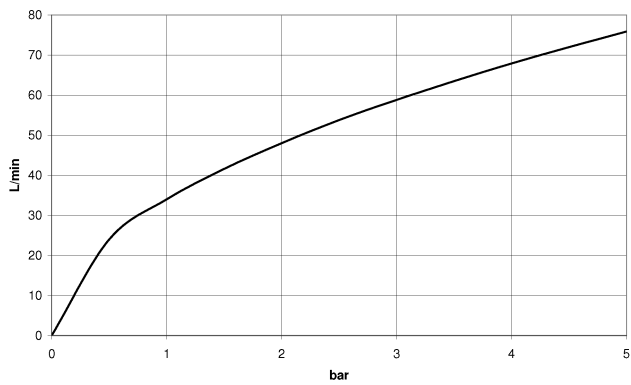

28 450 710

- Salida ducha de 3/8"
- Roseta 78 x 55 mm
- Racor 1/2"

Protección contra reflujo.

Cromo

28 450 710-00

Platino cepillado

28 450 710-06

Complementos recomendados

Cuerpo empotrado -

35 085 970 90

- Profundidad de montaje mín. 90 mm
- Profundidad de montaje máx. 163 mm

28 450 710

mm [inches]

Diagrama de flujo

Certificado

IAPMO_4976 (5). Belgaqua_21-381- WRAS_2310091. WRAS_1807022.
27_7.