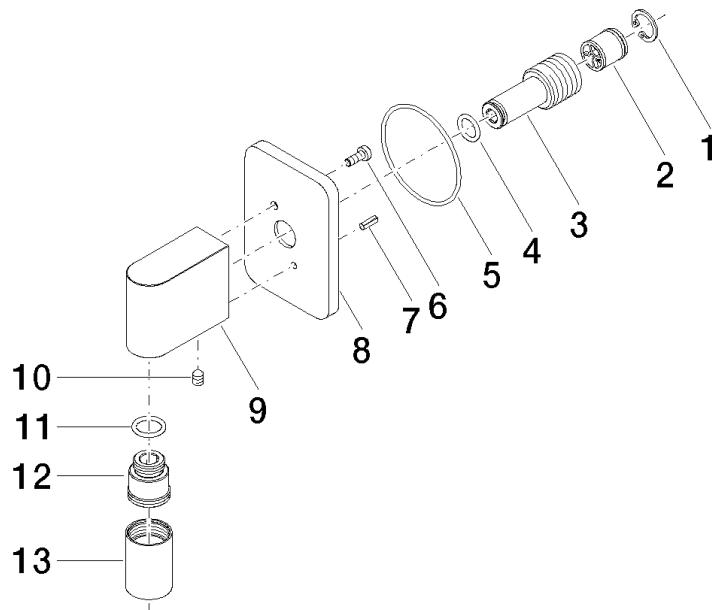

28 450 710

- Salida ducha de 3/8"
- Roseta 78 x 55 mm
- Racor 1/2"

Protección contra reflujo.

Cromo

28 450 710-00

Platino cepillado

28 450 710-06

Complementos recomendados

Cuerpo empotrado -

35 085 970 90

- Profundidad de montaje mín. 90 mm
- Profundidad de montaje máx. 163 mm

28 450 710

mm [inches]

Diagrama de flujo

Certificado

IAPMO_4976 (5). Belgaqua_21-381- WRAS_2310091. WRAS_1807022.
27_7.

28 450 710

Lista de piezas de recambios

N°	Número de artículo	Denominación	Cantidad de montaje	Plazo de entrega
1	09 16 01 014 90	anillo	1	2
2	90 23 01 040 00 90	inhibidor de reflujo	1	2
3	09 24 03 116 20 90	boquilla	1	2
4	09 14 10 008 90	sello	1	2
5	09 14 10 142 90	sello	1	2
6	09 30 30 054 90	tornillo	1	2
7	09 31 11 026 90	varilla	1	2
8	09 27 71 002-00	roseta	1	10
9	09 11 03 026 20-00	racor	1	60
10	09 31 11 005 90	varilla	1	2
11	90 14 10 077 00 90	sello	1	2
12	09 24 03 107 20 90	boquilla	1	2
13	90 21 02 069 00-00	funda	1	10