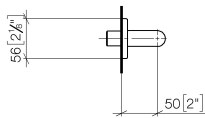

28 450 710

- Salida ducha de 3/8"
- Roseta 78 x 55 mm
- Racor 1/2"

Protección contra reflujo.

Cromo

28 450 710-00

Platino cepillado

28 450 710-06

Complementos recomendados

Cuerpo empotrado -

35 085 970 90

- Profundidad de montaje mín. 90 mm
- Profundidad de montaje máx. 163 mm

28 450 710

mm [inches]

Diagrama de flujo

Certificado

IAPMO_4976 (5). Belgaqua_21-381- WRAS_2310091. WRAS_1807022.
27_7.

28 450 710

Lista de piezas de recambios

N°	Número de artículo	Denominación	Cantidad de montaje	Plazo de entrega
1	09 16 01 014 90	anillo	1	2
2	90 23 01 040 00 90	inhibidor de reflujo	1	2
3	09 24 03 116 20 90	boquilla	1	2
4	09 14 10 008 90	sello	1	2
5	09 14 10 142 90	sello	1	2
6	09 30 30 054 90	tornillo	1	2
7	09 31 11 026 90	varilla	1	2
8	09 27 71 002-00	roseta	1	10
9	09 11 03 026 20-00	racor	1	60
10	09 31 11 005 90	varilla	1	2
11	90 14 10 077 00 90	sello	1	2
12	09 24 03 107 20 90	boquilla	1	2
13	90 21 02 069 00-00	funda	1	10