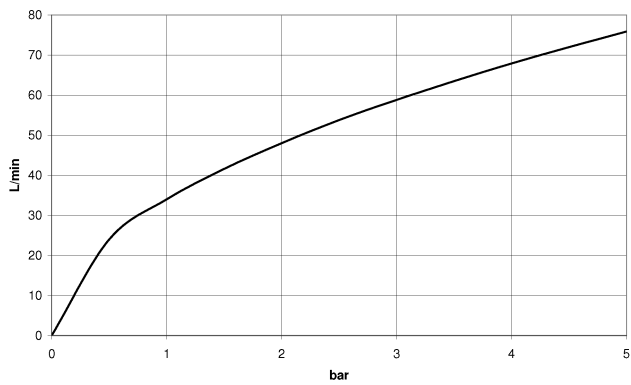

28 450 710

- Salida ducha de 3/8"
- Roseta 78 x 55 mm
- Racor 1/2"

Protección contra reflujo.

Platino cepillado

28 450 710-06

Cromo

28 450 710-00

Complementos recomendados

Cuerpo empotrado -

35 085 970 90

- Profundidad de montaje mín. 90 mm
- Profundidad de montaje máx. 163 mm

28 450 710

mm [inches]

Diagrama de flujo

Certificado

IAPMO_4976 (5). Belgaqua_21-381- WRAS_2310091. WRAS_1807022.
27_7.