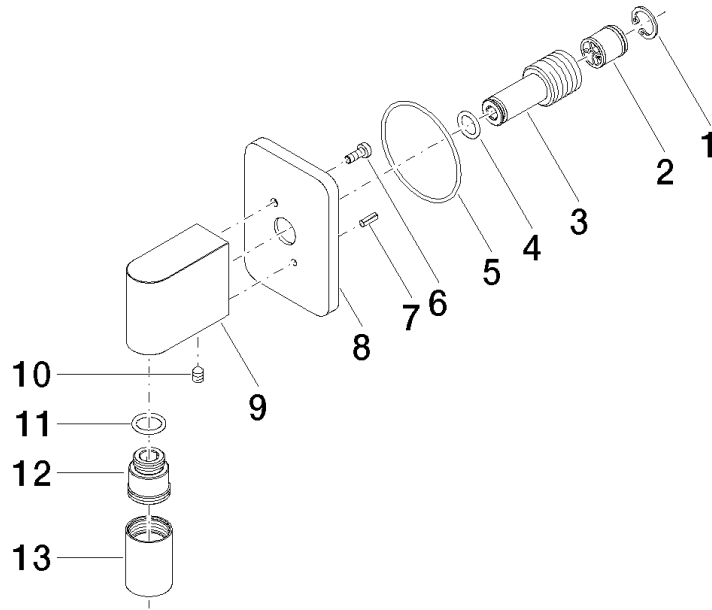

28 450 710

- Salida ducha de 3/8"
- Roseta 78 x 55 mm
- Racor 1/2"

Protección contra reflujo.

Platino cepillado

28 450 710-06

Cromo

28 450 710-00

Complementos recomendados

Cuerpo empotrado -

35 085 970 90

- Profundidad de montaje mín. 90 mm
- Profundidad de montaje máx. 163 mm

28 450 710

mm [inches]

Diagrama de flujo

Certificado

IAPMO_4976 (5). Belgaqua_21-381- WRAS_2310091. WRAS_1807022.
27_7.

28 450 710

Lista de piezas de recambios

N°	Número de artículo	Denominación	Cantidad de montaje	Plazo de entrega
1	09 16 01 014 90	anillo	1	2
2	90 23 01 040 00 90	inhibidor de reflujo	1	2
3	09 24 03 116 20 90	boquilla	1	2
4	09 14 10 008 90	sello	1	2
5	09 14 10 142 90	sello	1	2
6	09 30 30 054 90	tornillo	1	2
7	09 31 11 026 90	varilla	1	2
8	09 27 71 002-06	roseta	1	10
9	09 11 03 026 20-06	racor	1	60
10	09 31 11 005 90	varilla	1	2
11	90 14 10 077 00 90	sello	1	2
12	09 24 03 107 20 90	boquilla	1	2
13	90 21 02 069 00-06	funda	1	10