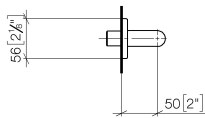

28 450 710

- Salida ducha de 3/8"
- Roseta 78 x 55 mm
- Racor 1/2"

Protección contra reflujo.

Platino cepillado

28 450 710-06

Cromo

28 450 710-00

Complementos recomendados

Cuerpo empotrado -

35 085 970 90

- Profundidad de montaje mín. 90 mm
- Profundidad de montaje máx. 163 mm

28 450 710

mm [inches]

Diagrama de flujo

Certificado

IAPMO_4976 (5). Belgaqua_21-381- WRAS_2310091. WRAS_1807022.
27_7.

28 450 710

Lista de piezas de recambios

N°	Número de artículo	Denominación	Cantidad de montaje	Plazo de entrega
1	09 16 01 014 90	anillo	1	2
2	90 23 01 040 00 90	inhibidor de reflujo	1	2
3	09 24 03 116 20 90	boquilla	1	2
4	09 14 10 008 90	sello	1	2
5	09 14 10 142 90	sello	1	2
6	09 30 30 054 90	tornillo	1	2
7	09 31 11 026 90	varilla	1	2
8	09 27 71 002-06	roseta	1	10
9	09 11 03 026 20-06	racor	1	60
10	09 31 11 005 90	varilla	1	2
11	90 14 10 077 00 90	sello	1	2
12	09 24 03 107 20 90	boquilla	1	2
13	90 21 02 069 00-06	funda	1	10