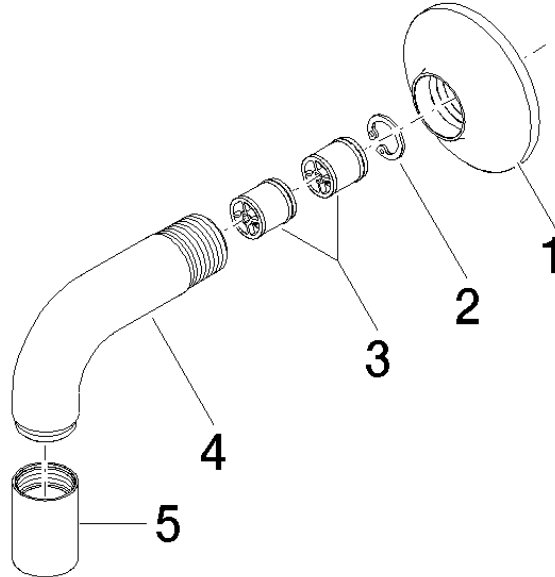

28 450 809

- Salida ducha de 3/8"
- Roseta Ø 60 mm
- Racor 1/2"

Protección contra reflujos.

	Dark Platinum cepillado	28 450 809-99
	Cromo	28 450 809-00
	Platino cepillado	28 450 809-06
	Platino	28 450 809-08
	Dark Chrome	28 450 809-19
	Latón cepillado (Oro 23k)	28 450 809-28
	Bronce cepillado	28 450 809-42
	Champagne cepillado (Oro 22k)	28 450 809-46
	Champagne (Oro 22k)	28 450 809-47

Complementos recomendados

Cuerpo empotrado -

35 085 970 90

- Profundidad de montaje mín. 90 mm
- Profundidad de montaje máx. 163 mm

28 450 809

mm [inches]

Diagrama de flujo

Certificado

WRAS_1810006. Belgaqua_22_280_2 IAPMO_4976 (4).
7_7.

28 450 809

Lista de piezas de recambios

N°	Número de artículo	Denominación	Cantidad de montaje	Plazo de entrega
1	90 27 80 021 00-99	roseta	1	30
2	09 16 01 014 90	anillo	1	2
3	90 23 01 040 00 90	inhibidor de reflujo	2	2
4	09 11 03 123-99	racor	1	30
5	90 21 02 069 00-99	funda	1	30