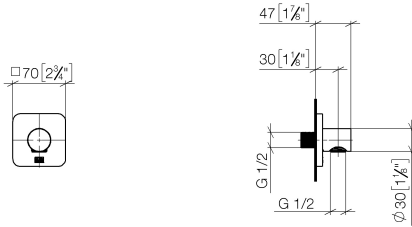

DORNBRAUCHT YARRE Codo de conexión a pared - Cromo

28 450 832

- Salida ducha de 1/2"
- Roseta 60 x 60 mm
- Racor 1/2"
- Roseta 60 x 60 mm

Protección contra reflujo.

	Cromo	28 450 832-00
	Soft Black	28 450 832-69

Complementos recomendados

- Cuerpo empotrado -** 35 085 970 90
- Profundidad de montaje mín. 90 mm
 - Profundidad de montaje máx. 163 mm

DORNBRACHT YARRE Codo de conexión a pared - Cromo

28 450 832

mm [inches]

Certificado

WRAS_2305028.

DORNBRACTH YARRE Codo de conexión a pared - Cromo

28 450 832

Lista de piezas de recambios

N°	Número de artículo	Denominación	Cantidad de montaje	Plazo de entrega
1	90 27 83 020 00-00	roseta	1	2