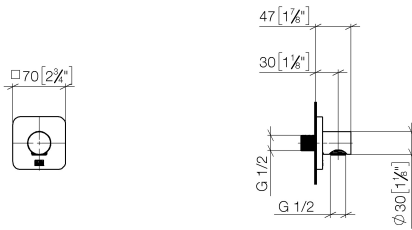

DORNBRAUCHT YARRE Codo de conexión a pared - Soft Black

28 450 832

- Salida ducha de 1/2"
- Roseta 60 x 60 mm
- Racor 1/2"
- Roseta 60 x 60 mm

Protección contra reflujo.

	Soft Black	28 450 832-69
	Cromo	28 450 832-00

Complementos recomendados

- Cuerpo empotrado -** 35 085 970 90
- Profundidad de montaje mín. 90 mm
 - Profundidad de montaje máx. 163 mm

DORNBRAUCHT YARRE Codo de conexión a pared - Soft Black

28 450 832

mm [inches]

Certificado

WRAS_2305028.

DORNBRACTH YARRE Codo de conexión a pared - Soft Black

28 450 832

Lista de piezas de recambios

N°	Número de artículo	Denominación	Cantidad de montaje	Plazo de entrega
1	90 27 83 020 00-69	roseta	1	2