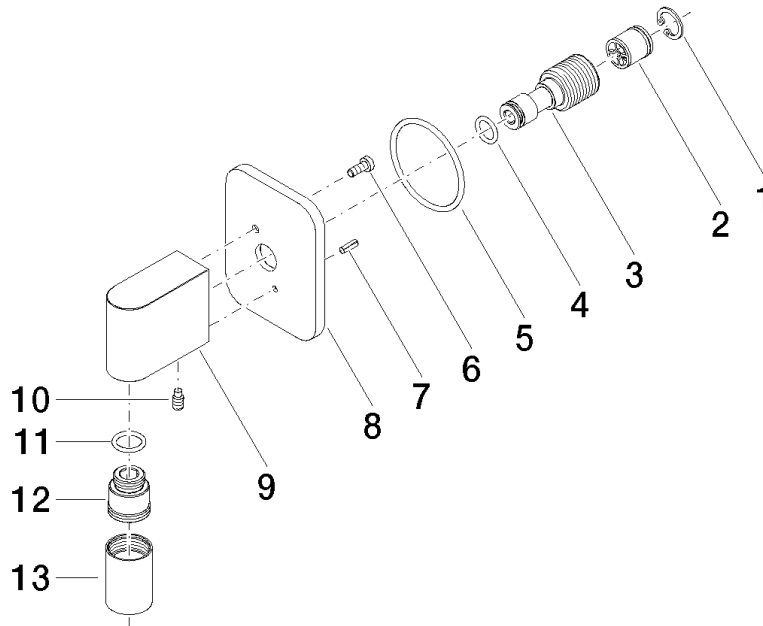

28 450 845

- Salida ducha de 3/8"
- Roseta 60 x 78 mm
- Racor 1/2"

Protección contra reflujo.

	Cromo	28 450 845-00
	Platino cepillado	28 450 845-06
	Dark Chrome	28 450 845-19
	Oro claro cepillado	28 450 845-27
	Negro mate	28 450 845-33
	Cromo cepillado	28 450 845-93
	Dark Platinum cepillado	28 450 845-99

Complementos recomendados

- Cuerpo empotrado -** 35 085 970 90
- Profundidad de montaje mín. 90 mm
 - Profundidad de montaje máx. 163 mm

28 450 845

mm [inches]

Diagrama de flujo

Certificado

IAPMO_4976 (5). WRAS_2310091.

28 450 845

Lista de piezas de recambios

N°	Número de artículo	Denominación	Cantidad de montaje	Plazo de entrega
1	09 16 01 014 90	anillo	1	2
2	90 23 01 141 00 90	inhibidor de reflujo	1	2
3	09 24 03 116 20 90	boquilla	1	2
4	09 14 10 008 90	sello	1	2
5	09 14 10 142 90	sello	1	2
6	09 30 30 054 90	tornillo	1	2
7	09 31 11 026 90	varilla	1	2
8	09 27 84 021-00	roseta	1	10
9	09 11 03 046-00	racor	1	10
10	09 31 11 005 90	varilla	1	2
11	90 14 10 077 00 90	sello	1	2
12	09 24 03 107 20 90	boquilla	1	2
13	90 21 02 069 00-00	funda	1	10