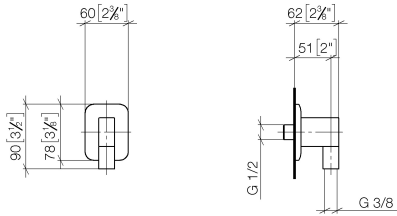

28 450 845

- Salida ducha de 3/8"
- Roseta 60 x 78 mm
- Racor 1/2"

Protección contra reflujo.

	Cromo	28 450 845-00
	Platino cepillado	28 450 845-06
	Dark Chrome	28 450 845-19
	Oro claro cepillado	28 450 845-27
	Negro mate	28 450 845-33
	Cromo cepillado	28 450 845-93
	Dark Platinum cepillado	28 450 845-99

Complementos recomendados

- Cuerpo empotrado -** 35 085 970 90
- Profundidad de montaje mín. 90 mm
 - Profundidad de montaje máx. 163 mm

28 450 845

mm [inches]

Diagrama de flujo

Certificado

IAPMO_4976 (5). WRAS_2310091.

28 450 845

Lista de piezas de recambios

N°	Número de artículo	Denominación	Cantidad de montaje	Plazo de entrega
1	09 16 01 014 90	anillo	1	2
2	90 23 01 141 00 90	inhibidor de reflujo	1	2
3	09 24 03 116 20 90	boquilla	1	2
4	09 14 10 008 90	sello	1	2
5	09 14 10 142 90	sello	1	2
6	09 30 30 054 90	tornillo	1	2
7	09 31 11 026 90	varilla	1	2
8	09 27 84 021-00	roseta	1	10
9	09 11 03 046-00	racor	1	10
10	09 31 11 005 90	varilla	1	2
11	90 14 10 077 00 90	sello	1	2
12	09 24 03 107 20 90	boquilla	1	2
13	90 21 02 069 00-00	funda	1	10