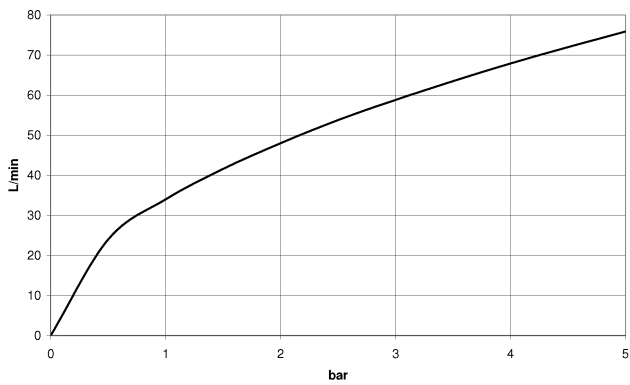

28 450 845

- Salida ducha de 3/8"
- Roseta 60 x 78 mm
- Racor 1/2"

Protección contra reflujo.

	Platino cepillado	28 450 845-06
	Cromo	28 450 845-00
	Dark Chrome	28 450 845-19
	Oro claro cepillado	28 450 845-27
	Negro mate	28 450 845-33
	Cromo cepillado	28 450 845-93
	Dark Platinum cepillado	28 450 845-99

### Complementos recomendados

- Cuerpo empotrado -** 35 085 970 90
- Profundidad de montaje mín. 90 mm
  - Profundidad de montaje máx. 163 mm

28 450 845

mm [inches]

### Diagrama de flujo