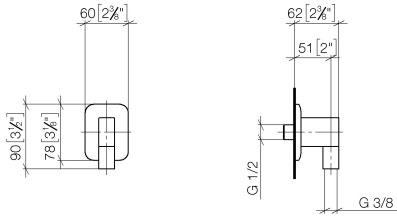

28 450 845

- Salida ducha de 3/8"
- Roseta 60 x 78 mm
- Racor 1/2"

Protección contra reflujo.

	Platino cepillado	28 450 845-06
	Cromo	28 450 845-00
	Dark Chrome	28 450 845-19
	Oro claro cepillado	28 450 845-27
	Negro mate	28 450 845-33
	Cromo cepillado	28 450 845-93
	Dark Platinum cepillado	28 450 845-99

### Complementos recomendados

- Cuerpo empotrado -** 35 085 970 90
- Profundidad de montaje mín. 90 mm
  - Profundidad de montaje máx. 163 mm

28 450 845

mm [inches]

### Certificado

IAPMO\_4976 (5). WRAS\_2310091.

28 450 845

Lista de piezas de recambios

N°	Número de artículo	Denominación	Cantidad de montaje	Plazo de entrega
1	09 16 01 014 90	anillo	1	2
2	90 23 01 141 00 90	inhibidor de reflujo	1	2
3	09 24 03 116 20 90	boquilla	1	2
4	09 14 10 008 90	sello	1	2
5	09 14 10 142 90	sello	1	2
6	09 30 30 054 90	tornillo	1	2
7	09 31 11 026 90	varilla	1	2
8	09 27 84 021-06	roseta	1	10
9	09 11 03 046-06	racor	1	10
10	09 31 11 005 90	varilla	1	2
11	90 14 10 077 00 90	sello	1	2
12	09 24 03 107 20 90	boquilla	1	2
13	90 21 02 069 00-06	funda	1	10