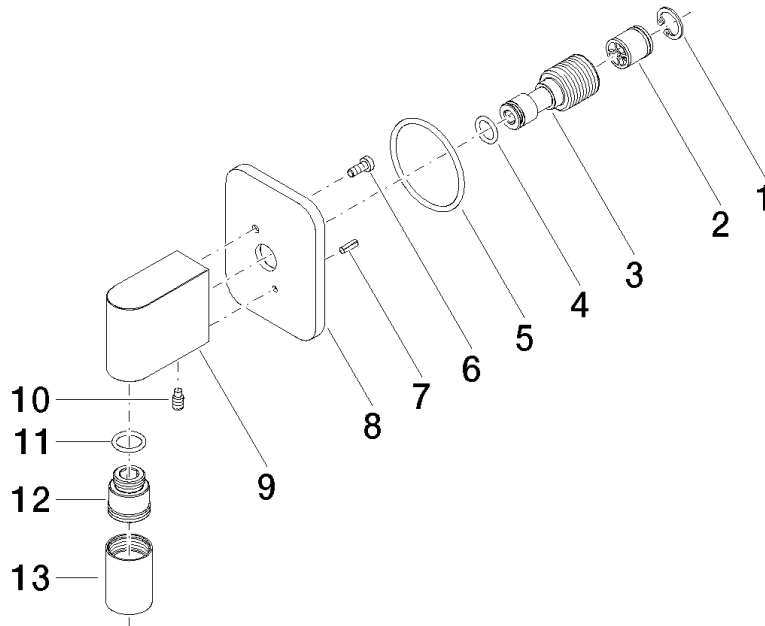

28 450 845

- Salida ducha de 3/8"
- Roseta 60 x 78 mm
- Racor 1/2"

Protección contra reflujo.

	Platino cepillado	28 450 845-06
	Cromo	28 450 845-00
	Dark Chrome	28 450 845-19
	Oro claro cepillado	28 450 845-27
	Negro mate	28 450 845-33
	Cromo cepillado	28 450 845-93
	Dark Platinum cepillado	28 450 845-99

### Complementos recomendados

- Cuerpo empotrado -** 35 085 970 90
- Profundidad de montaje mín. 90 mm
  - Profundidad de montaje máx. 163 mm

28 450 845

mm [inches]

### Diagrama de flujo

### Certificado

IAPMO\_4976 (5). WRAS\_2310091.

28 450 845

Lista de piezas de recambios

N°	Número de artículo	Denominación	Cantidad de montaje	Plazo de entrega
1	09 16 01 014 90	anillo	1	2
2	90 23 01 141 00 90	inhibidor de reflujo	1	2
3	09 24 03 116 20 90	boquilla	1	2
4	09 14 10 008 90	sello	1	2
5	09 14 10 142 90	sello	1	2
6	09 30 30 054 90	tornillo	1	2
7	09 31 11 026 90	varilla	1	2
8	09 27 84 021-06	roseta	1	10
9	09 11 03 046-06	racor	1	10
10	09 31 11 005 90	varilla	1	2
11	90 14 10 077 00 90	sello	1	2
12	09 24 03 107 20 90	boquilla	1	2
13	90 21 02 069 00-06	funda	1	10