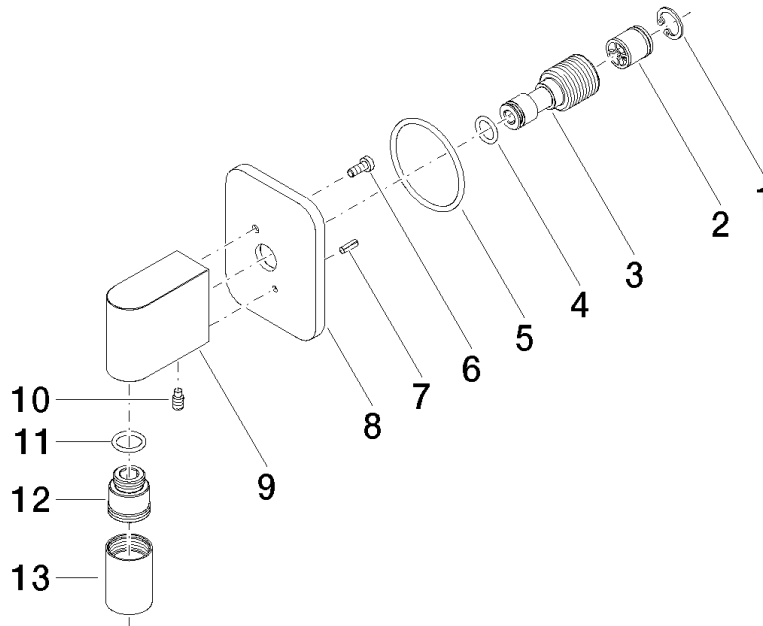

28 450 845

- Salida ducha de 3/8"
- Roseta 60 x 78 mm
- Racor 1/2"

Protección contra reflujo.

	Dark Chrome	28 450 845-19
	Cromo	28 450 845-00
	Platino cepillado	28 450 845-06
	Oro claro cepillado	28 450 845-27
	Negro mate	28 450 845-33
	Cromo cepillado	28 450 845-93
	Dark Platinum cepillado	28 450 845-99

28 450 845

mm [inches]

Diagrama de flujo

Certificado

WRAS_2310091.

28 450 845

Piezas para otros acabados pueden encontrarse aquí:
Cromo

Lista de piezas de recambios

N°	Número de artículo	Denominación	Cantidad de montaje	Plazo de entrega
1	09 16 01 014 90	anillo	1	2
2	90 23 01 141 00 90	inhibidor de reflujo	1	2
3	09 24 03 116 20 90	boquilla	1	2
4	09 14 10 008 90	sello	1	2
5	09 14 10 142 90	sello	1	2
6	09 30 30 054 90	tornillo	1	2
7	09 31 11 026 90	varilla	1	2
8	09 27 84 021-19	roseta	1	60
9	09 11 03 046-19	racor	1	20
10	09 31 11 005 90	varilla	1	2
11	90 14 10 077 00 90	sello	1	2
12	09 24 03 107 20 90	boquilla	1	2
13	90 21 02 069 00-19	funda	1	20