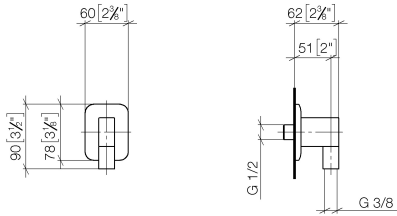

28 450 845

- Salida ducha de 3/8"
- Roseta 60 x 78 mm
- Racor 1/2"

Protección contra reflujo.

	Dark Chrome	28 450 845-19
	Cromo	28 450 845-00
	Platino cepillado	28 450 845-06
	Oro claro cepillado	28 450 845-27
	Negro mate	28 450 845-33
	Cromo cepillado	28 450 845-93
	Dark Platinum cepillado	28 450 845-99

28 450 845

mm [inches]

Diagrama de flujo

Certificado

WRAS_2310091.

28 450 845

Piezas para otros acabados pueden encontrarse aquí:
Cromo

Lista de piezas de recambios

N°	Número de artículo	Denominación	Cantidad de montaje	Plazo de entrega
1	09 16 01 014 90	anillo	1	2
2	90 23 01 141 00 90	inhibidor de reflujo	1	2
3	09 24 03 116 20 90	boquilla	1	2
4	09 14 10 008 90	sello	1	2
5	09 14 10 142 90	sello	1	2
6	09 30 30 054 90	tornillo	1	2
7	09 31 11 026 90	varilla	1	2
8	09 27 84 021-19	roseta	1	60
9	09 11 03 046-19	racor	1	20
10	09 31 11 005 90	varilla	1	2
11	90 14 10 077 00 90	sello	1	2
12	09 24 03 107 20 90	boquilla	1	2
13	90 21 02 069 00-19	funda	1	20