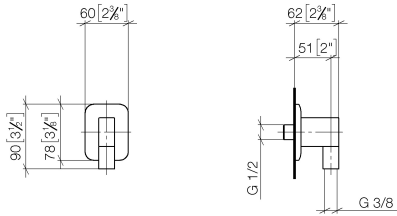

28 450 845

- Salida ducha de 3/8"
- Roseta 60 x 78 mm
- Racor 1/2"

Protección contra reflujo.

	Oro claro cepillado	28 450 845-27
	Cromo	28 450 845-00
	Platino cepillado	28 450 845-06
	Dark Chrome	28 450 845-19
	Negro mate	28 450 845-33
	Cromo cepillado	28 450 845-93
	Dark Platinum cepillado	28 450 845-99

Complementos recomendados

- Cuerpo empotrado -** 35 085 970 90
- Profundidad de montaje mín. 90 mm
 - Profundidad de montaje máx. 163 mm

28 450 845

mm [inches]

Diagrama de flujo

Certificado

WRAS_2310091.

28 450 845

Lista de piezas de recambios

N°	Número de artículo	Denominación	Cantidad de montaje	Plazo de entrega
1	09 16 01 014 90	anillo	1	2
2	90 23 01 141 00 90	inhibidor de reflujo	1	2
3	09 24 03 116 20 90	boquilla	1	2
4	09 14 10 008 90	sello	1	2
5	09 14 10 142 90	sello	1	2
6	09 30 30 054 90	tornillo	1	2
7	09 31 11 026 90	varilla	1	2
9	09 11 03 046-27	racor	1	60
10	09 31 11 005 90	varilla	1	2
11	90 14 10 077 00 90	sello	1	2
12	09 24 03 107 20 90	boquilla	1	2
13	90 21 02 069 00-27	funda	1	30