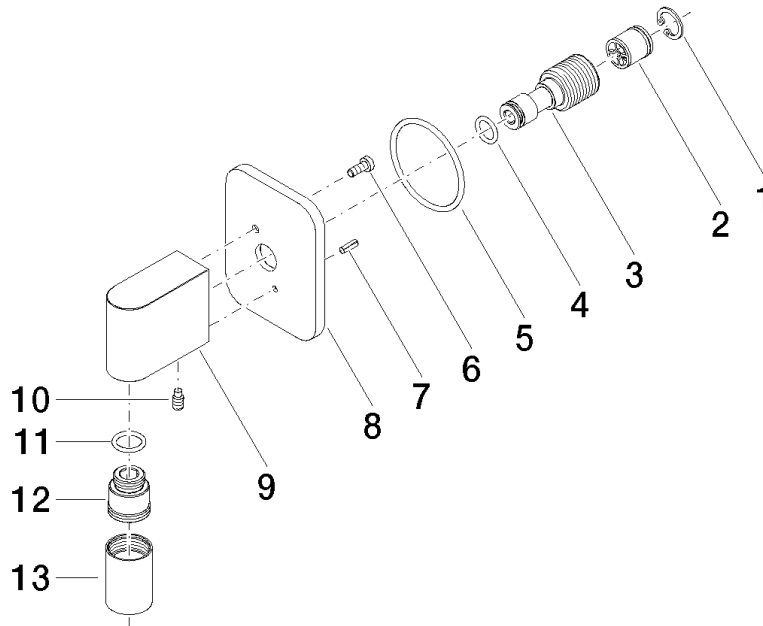

28 450 845

- Salida ducha de 3/8"
- Roseta 60 x 78 mm
- Racor 1/2"

Protección contra reflujo.

	Oro claro cepillado	28 450 845-27
	Cromo	28 450 845-00
	Platino cepillado	28 450 845-06
	Dark Chrome	28 450 845-19
	Negro mate	28 450 845-33
	Cromo cepillado	28 450 845-93
	Dark Platinum cepillado	28 450 845-99

Complementos recomendados

- Cuerpo empotrado -** 35 085 970 90
- Profundidad de montaje mín. 90 mm
 - Profundidad de montaje máx. 163 mm

28 450 845

mm [inches]

Diagrama de flujo

Certificado

WRAS_2310091.

28 450 845

Lista de piezas de recambios

N°	Número de artículo	Denominación	Cantidad de montaje	Plazo de entrega
1	09 16 01 014 90	anillo	1	2
2	90 23 01 141 00 90	inhibidor de reflujo	1	2
3	09 24 03 116 20 90	boquilla	1	2
4	09 14 10 008 90	sello	1	2
5	09 14 10 142 90	sello	1	2
6	09 30 30 054 90	tornillo	1	2
7	09 31 11 026 90	varilla	1	2
9	09 11 03 046-27	racor	1	60
10	09 31 11 005 90	varilla	1	2
11	90 14 10 077 00 90	sello	1	2
12	09 24 03 107 20 90	boquilla	1	2
13	90 21 02 069 00-27	funda	1	30