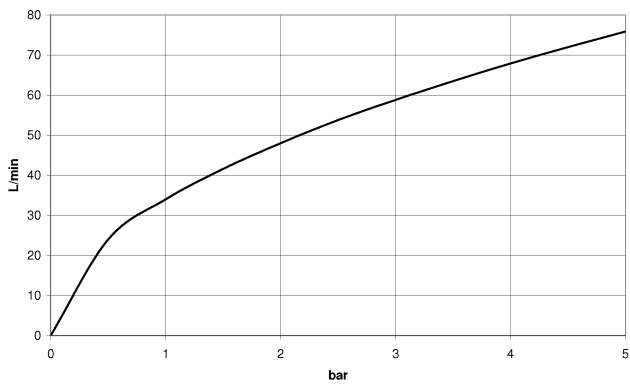

28 450 845

- Salida ducha de 3/8"
- Roseta 60 x 78 mm
- Racor 1/2"

Protección contra reflujo.

	Cromo cepillado	28 450 845-93
	Cromo	28 450 845-00
	Platino cepillado	28 450 845-06
	Dark Chrome	28 450 845-19
	Oro claro cepillado	28 450 845-27
	Negro mate	28 450 845-33
	Dark Platinum cepillado	28 450 845-99

Complementos recomendados

- Cuerpo empotrado -** 35 085 970 90
- Profundidad de montaje mín. 90 mm
 - Profundidad de montaje máx. 163 mm

28 450 845

mm [inches]

Diagrama de flujo

Certificado

WRAS_2310091. IAPMO_4976 (2).