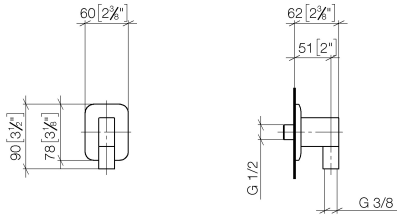

28 450 845

- Salida ducha de 3/8"
- Roseta 60 x 78 mm
- Racor 1/2"

Protección contra reflujo.

	Cromo cepillado	28 450 845-93
	Cromo	28 450 845-00
	Platino cepillado	28 450 845-06
	Dark Chrome	28 450 845-19
	Oro claro cepillado	28 450 845-27
	Negro mate	28 450 845-33
	Dark Platinum cepillado	28 450 845-99

Complementos recomendados

- Cuerpo empotrado -** 35 085 970 90
- Profundidad de montaje mín. 90 mm
 - Profundidad de montaje máx. 163 mm

28 450 845

mm [inches]

Diagrama de flujo

Certificado

WRAS_2310091. IAPMO_4976 (2).

28 450 845

Lista de piezas de recambios

N°	Número de artículo	Denominación	Cantidad de montaje	Plazo de entrega
1	09 16 01 014 90	anillo	1	2
2	90 23 01 141 00 90	inhibidor de reflujo	1	2
3	09 24 03 116 20 90	boquilla	1	2
4	09 14 10 008 90	sello	1	2
5	09 14 10 142 90	sello	1	2
6	09 30 30 054 90	tornillo	1	2
7	09 31 11 026 90	varilla	1	2
8	09 27 84 021-93	roseta	1	20
9	09 11 03 046-93	racor	1	20
10	09 31 11 005 90	varilla	1	2
11	90 14 10 077 00 90	sello	1	2
12	09 24 03 107 20 90	boquilla	1	2
13	90 21 02 069 00-93	funda	1	-