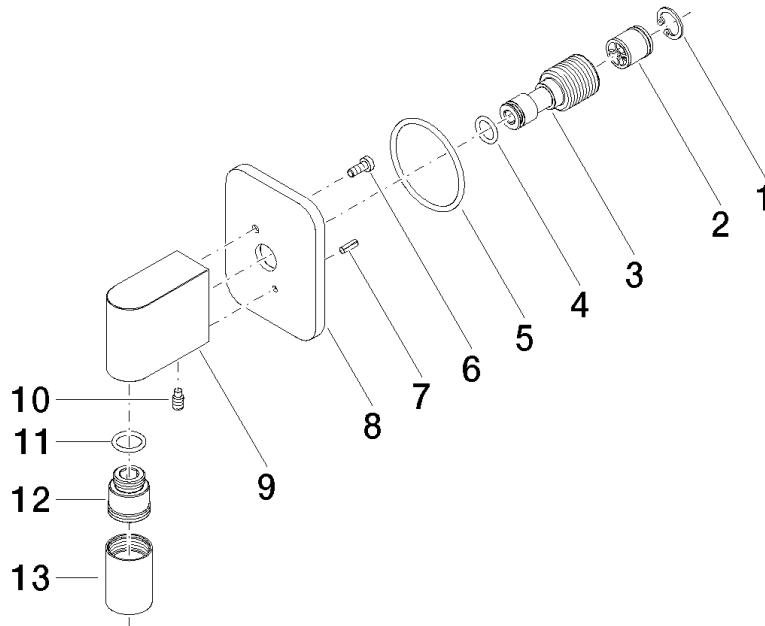

28 450 845

- Salida ducha de 3/8"
- Roseta 60 x 78 mm
- Racor 1/2"

Protección contra reflujo.

	Cromo cepillado	28 450 845-93
	Cromo	28 450 845-00
	Platino cepillado	28 450 845-06
	Dark Chrome	28 450 845-19
	Oro claro cepillado	28 450 845-27
	Negro mate	28 450 845-33
	Dark Platinum cepillado	28 450 845-99

Complementos recomendados

- Cuerpo empotrado -** 35 085 970 90
- Profundidad de montaje mín. 90 mm
 - Profundidad de montaje máx. 163 mm

28 450 845

mm [inches]

Diagrama de flujo

Certificado

WRAS_2310091. IAPMO_4976 (2).

28 450 845

Lista de piezas de recambios

N°	Número de artículo	Denominación	Cantidad de montaje	Plazo de entrega
1	09 16 01 014 90	anillo	1	2
2	90 23 01 141 00 90	inhibidor de reflujo	1	2
3	09 24 03 116 20 90	boquilla	1	2
4	09 14 10 008 90	sello	1	2
5	09 14 10 142 90	sello	1	2
6	09 30 30 054 90	tornillo	1	2
7	09 31 11 026 90	varilla	1	2
8	09 27 84 021-93	roseta	1	20
9	09 11 03 046-93	racor	1	20
10	09 31 11 005 90	varilla	1	2
11	90 14 10 077 00 90	sello	1	2
12	09 24 03 107 20 90	boquilla	1	2
13	90 21 02 069 00-93	funda	1	-