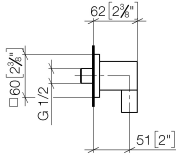

28 450 980

- Salida ducha de 3/8"
- Roseta 60 x 60 mm
- Racor 1/2"

Protección contra reflujo.

Encaja con: IMO, MEM, CL.1, CYO

	Cromo	28 450 980-00
	Platino cepillado	28 450 980-06
	Platino	28 450 980-08
	Latón (Oro 23k)	28 450 980-09
	Dark Chrome	28 450 980-19
	Oro claro cepillado	28 450 980-27
	Latón cepillado (Oro 23k)	28 450 980-28
	Negro mate	28 450 980-33
	Champagne cepillado (Oro 22k)	28 450 980-46
	Champagne (Oro 22k)	28 450 980-47
	Cromo cepillado	28 450 980-93
	Dark Platinum cepillado	28 450 980-99

Complementos recomendados

- Cuerpo empotrado -** 35 085 970 90
- Profundidad de montaje mín. 90 mm
 - Profundidad de montaje máx. 163 mm

28 450 980

mm [inches]

Diagrama de flujo

Certificado

IAPMO_4976 (5). Belgaqua_22_280_2 WRAS_2310091. WRAS_1807022.
7_7.

28 450 980

Lista de piezas de recambios

N°	Número de artículo	Denominación	Cantidad de montaje	Plazo de entrega
1	09 16 01 014 90	anillo	1	2
2	90 23 01 141 00 90	inhibidor de reflujo	1	2
3	09 24 03 116 20 90	boquilla	1	2
4	09 14 10 008 90	sello	1	2
5	09 14 10 142 90	sello	1	2
6	09 30 30 054 90	tornillo	1	2
7	09 31 11 026 90	varilla	1	2
8	09 27 82 006-00	roseta	1	10
9	09 11 03 046-00	racor	1	10
10	09 31 11 005 90	varilla	1	2
11	90 14 10 077 00 90	sello	1	2
12	09 24 03 107 20 90	boquilla	1	2
13	90 21 02 069 00-00	funda	1	10