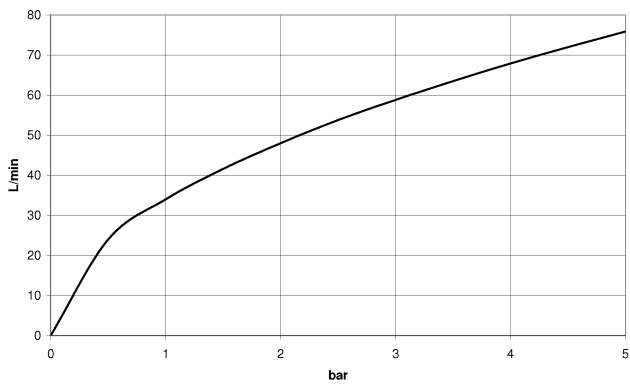

## Codo de conexión a pared - Dark Chrome

IMO

28 450 980

- Salida ducha de 3/8"
- Roseta 60 x 60 mm
- Racor 1/2"

Protección contra reflujo.

Encaja con: IMO, MEM, CL.1, CYO

	Dark Chrome	28 450 980-19
	Cromo	28 450 980-00
	Platino cepillado	28 450 980-06
	Platino	28 450 980-08
	Latón (Oro 23k)	28 450 980-09
	Oro claro cepillado	28 450 980-27
	Latón cepillado (Oro 23k)	28 450 980-28
	Negro mate	28 450 980-33
	Champagne cepillado (Oro 22k)	28 450 980-46
	Champagne (Oro 22k)	28 450 980-47
	Cromo cepillado	28 450 980-93
	Dark Platinum cepillado	28 450 980-99

### Complementos recomendados

**Cuerpo empotrado -**

35 085 970 90

- Profundidad de montaje mín. 90 mm
- Profundidad de montaje máx. 163 mm

28 450 980

mm [inches]

### Diagrama de flujo