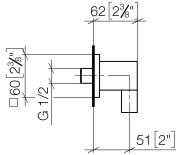

## Codo de conexión a pared - Dark Chrome

IMO

28 450 980

- Salida ducha de 3/8"
- Roseta 60 x 60 mm
- Racor 1/2"

Protección contra reflujo.

Encaja con: IMO, MEM, CL.1, CYO

	Dark Chrome	28 450 980-19
	Cromo	28 450 980-00
	Platino cepillado	28 450 980-06
	Platino	28 450 980-08
	Latón (Oro 23k)	28 450 980-09
	Oro claro cepillado	28 450 980-27
	Latón cepillado (Oro 23k)	28 450 980-28
	Negro mate	28 450 980-33
	Champagne cepillado (Oro 22k)	28 450 980-46
	Champagne (Oro 22k)	28 450 980-47
	Cromo cepillado	28 450 980-93
	Dark Platinum cepillado	28 450 980-99

### Complementos recomendados

**Cuerpo empotrado -**

35 085 970 90

- Profundidad de montaje mín. 90 mm
- Profundidad de montaje máx. 163 mm

28 450 980

mm [inches]

### Diagrama de flujo