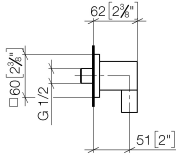

28 450 980

- Salida ducha de 3/8"
- Roseta 60 x 60 mm
- Racor 1/2"

Protección contra reflujo.

Encaja con: IMO, MEM, CL.1, CYO

	Oro claro cepillado	28 450 980-27
	Cromo	28 450 980-00
	Platino cepillado	28 450 980-06
	Platino	28 450 980-08
	Latón (Oro 23k)	28 450 980-09
	Dark Chrome	28 450 980-19
	Latón cepillado (Oro 23k)	28 450 980-28
	Negro mate	28 450 980-33
	Champagne cepillado (Oro 22k)	28 450 980-46
	Champagne (Oro 22k)	28 450 980-47
	Cromo cepillado	28 450 980-93
	Dark Platinum cepillado	28 450 980-99

Complementos recomendados

Cuerpo empotrado -

35 085 970 90

- Profundidad de montaje mín. 90 mm
- Profundidad de montaje máx. 163 mm

28 450 980

mm [inches]

Diagrama de flujo

Certificado

Belgaqua_22_280_2 WRAS_2310091.
7_7.

28 450 980

Lista de piezas de recambios

N°	Número de artículo	Denominación	Cantidad de montaje	Plazo de entrega
1	09 16 01 014 90	anillo	1	2
2	90 23 01 141 00 90	inhibidor de reflujo	1	2
3	09 24 03 116 20 90	boquilla	1	2
4	09 14 10 008 90	sello	1	2
5	09 14 10 142 90	sello	1	2
6	09 30 30 054 90	tornillo	1	2
7	09 31 11 026 90	varilla	1	2
8	09 27 82 006-27	roseta	1	60
9	09 11 03 046-27	racor	1	60
10	09 31 11 005 90	varilla	1	2
11	90 14 10 077 00 90	sello	1	2
12	09 24 03 107 20 90	boquilla	1	2
13	90 21 02 069 00-27	funda	1	30