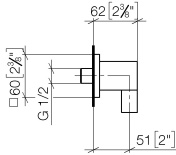

Codo de conexión a pared - Champagne cepillado (Oro 22k)

IMO

28 450 980

- Salida ducha de 3/8"
- Roseta 60 x 60 mm
- Racor 1/2"

Protección contra reflujo.

Encaja con: IMO, MEM, CL.1, CYO

	Champagne cepillado (Oro 22k)	28 450 980-46
	Cromo	28 450 980-00
	Platino cepillado	28 450 980-06
	Platino	28 450 980-08
	Latón (Oro 23k)	28 450 980-09
	Dark Chrome	28 450 980-19
	Oro claro cepillado	28 450 980-27
	Latón cepillado (Oro 23k)	28 450 980-28
	Negro mate	28 450 980-33
	Champagne (Oro 22k)	28 450 980-47
	Cromo cepillado	28 450 980-93
	Dark Platinum cepillado	28 450 980-99

Complementos recomendados

- Cuerpo empotrado -** 35 085 970 90
- Profundidad de montaje mín. 90 mm
  - Profundidad de montaje máx. 163 mm

28 450 980

mm [inches]

### Lista de piezas de recambios

N°	Número de artículo	Denominación	Cantidad de montaje	Plazo de entrega
1	09 16 01 014 90	anillo	1	2
2	90 23 01 141 00 90	inhibidor de reflujo	1	2
3	09 24 03 116 20 90	boquilla	1	2
4	09 14 10 008 90	sello	1	2
5	09 14 10 142 90	sello	1	2
6	09 30 30 054 90	tornillo	1	2
7	09 31 11 026 90	varilla	1	2
8	09 27 82 006-46	roseta	1	30
9	09 11 03 046-46	racor	1	30
10	09 31 11 005 90	varilla	1	2
11	90 14 10 077 00 90	sello	1	2
12	09 24 03 107 20 90	boquilla	1	2
13	90 21 02 069 00-46	funda	1	30