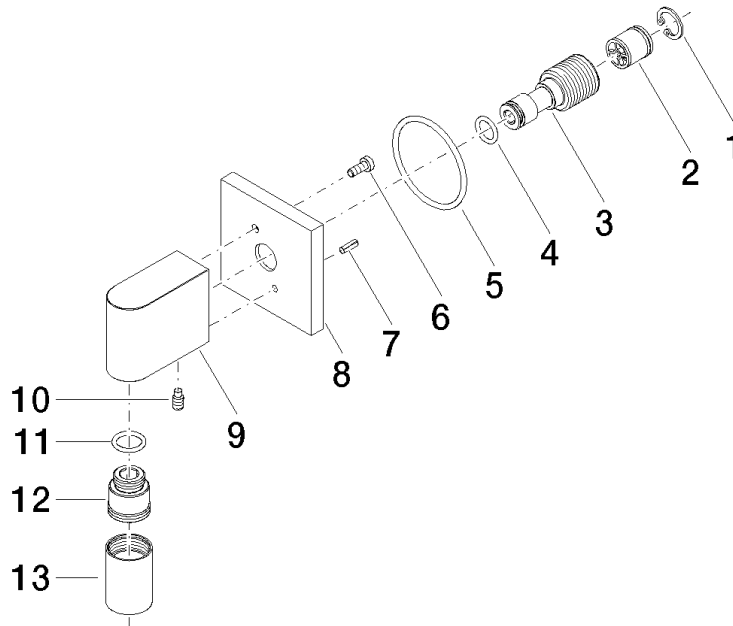

Codo de conexión a pared - Champagne cepillado (Oro 22k)

IMO

28 450 980

- Salida ducha de 3/8"
- Roseta 60 x 60 mm
- Racor 1/2"

Protección contra reflujo.

Encaja con: IMO, MEM, CL.1, CYO

	Champagne cepillado (Oro 22k)	28 450 980-46
	Cromo	28 450 980-00
	Platino cepillado	28 450 980-06
	Platino	28 450 980-08
	Latón (Oro 23k)	28 450 980-09
	Dark Chrome	28 450 980-19
	Oro claro cepillado	28 450 980-27
	Latón cepillado (Oro 23k)	28 450 980-28
	Negro mate	28 450 980-33
	Champagne (Oro 22k)	28 450 980-47
	Cromo cepillado	28 450 980-93
	Dark Platinum cepillado	28 450 980-99

Complementos recomendados

- Cuerpo empotrado -** 35 085 970 90
- Profundidad de montaje mín. 90 mm
  - Profundidad de montaje máx. 163 mm

28 450 980

mm [inches]

### Diagrama de flujo

### Lista de piezas de recambios

N°	Número de artículo	Denominación	Cantidad de montaje	Plazo de entrega
1	09 16 01 014 90	anillo	1	2
2	90 23 01 141 00 90	inhibidor de reflujo	1	2
3	09 24 03 116 20 90	boquilla	1	2
4	09 14 10 008 90	sello	1	2
5	09 14 10 142 90	sello	1	2
6	09 30 30 054 90	tornillo	1	2
7	09 31 11 026 90	varilla	1	2
8	09 27 82 006-46	roseta	1	30
9	09 11 03 046-46	racor	1	30
10	09 31 11 005 90	varilla	1	2
11	90 14 10 077 00 90	sello	1	2
12	09 24 03 107 20 90	boquilla	1	2
13	90 21 02 069 00-46	funda	1	30