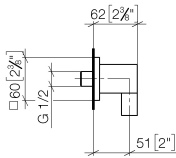

28 450 980

- Salida ducha de 3/8"
- Roseta 60 x 60 mm
- Racor 1/2"

Protección contra reflujo.

Encaja con: IMO, MEM, CL.1, CYO

	Champagne (Oro 22k)	28 450 980-47
	Cromo	28 450 980-00
	Platino cepillado	28 450 980-06
	Platino	28 450 980-08
	Latón (Oro 23k)	28 450 980-09
	Dark Chrome	28 450 980-19
	Oro claro cepillado	28 450 980-27
	Latón cepillado (Oro 23k)	28 450 980-28
	Negro mate	28 450 980-33
	Champagne cepillado (Oro 22k)	28 450 980-46
	Cromo cepillado	28 450 980-93
	Dark Platinum cepillado	28 450 980-99

Complementos recomendados

Cuerpo empotrado -

35 085 970 90

- Profundidad de montaje mín. 90 mm
- Profundidad de montaje máx. 163 mm

28 450 980

mm [inches]

Diagrama de flujo

Certificado

Belgaqua_22_280_2 WRAS_2310091.
7_7.

28 450 980

Lista de piezas de recambios

N°	Número de artículo	Denominación	Cantidad de montaje	Plazo de entrega
1	09 16 01 014 90	anillo	1	2
2	90 23 01 141 00 90	inhibidor de reflujo	1	2
3	09 24 03 116 20 90	boquilla	1	2
4	09 14 10 008 90	sello	1	2
5	09 14 10 142 90	sello	1	2
6	09 30 30 054 90	tornillo	1	2
7	09 31 11 026 90	varilla	1	2
8	09 27 82 006-47	roseta	1	30
9	09 11 03 046-47	racor	1	30
10	09 31 11 005 90	varilla	1	2
11	90 14 10 077 00 90	sello	1	2
12	09 24 03 107 20 90	boquilla	1	2
13	90 21 02 069 00-47	funda	1	30