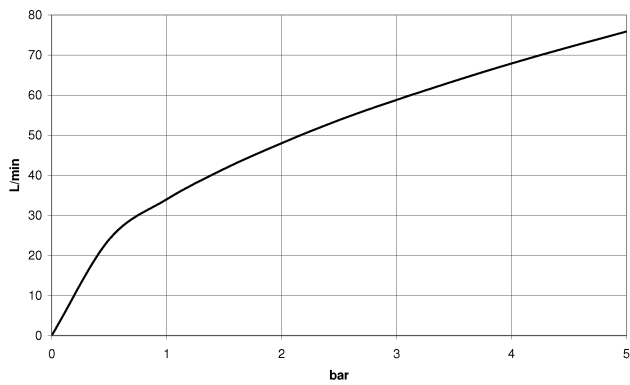

28 450 980

- Salida ducha de 3/8"
- Roseta 60 x 60 mm
- Racor 1/2"

Protección contra reflujo.

Encaja con: IMO, MEM, CL.1, CYO

	Cromo cepillado	28 450 980-93
	Cromo	28 450 980-00
	Platino cepillado	28 450 980-06
	Platino	28 450 980-08
	Latón (Oro 23k)	28 450 980-09
	Dark Chrome	28 450 980-19
	Oro claro cepillado	28 450 980-27
	Latón cepillado (Oro 23k)	28 450 980-28
	Negro mate	28 450 980-33
	Champagne cepillado (Oro 22k)	28 450 980-46
	Champagne (Oro 22k)	28 450 980-47
	Dark Platinum cepillado	28 450 980-99

28 450 980

mm [inches]

Diagrama de flujo

Certificado

Belgaqua_22_280_2 WRAS_2310091. IAPMO_4976 (2). WRAS_1807022.
7_7.

28 450 980

Piezas para otros acabados pueden encontrarse aquí: Cromo

Lista de piezas de recambios

N°	Número de artículo	Denominación	Cantidad de montaje	Plazo de entrega
1	09 16 01 014 90	anillo	1	2
2	90 23 01 141 00 90	inhibidor de reflujo	1	2
3	09 24 03 116 20 90	boquilla	1	2
4	09 14 10 008 90	sello	1	2
5	09 14 10 142 90	sello	1	2
6	09 30 30 054 90	tornillo	1	2
7	09 31 11 026 90	varilla	1	2
8	09 27 82 006-93	roseta	1	20
9	09 11 03 046-93	racor	1	20
10	09 31 11 005 90	varilla	1	2
11	90 14 10 077 00 90	sello	1	2
12	09 24 03 107 20 90	boquilla	1	2
13	90 21 02 069 00-93	funda	1	-