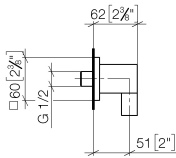

28 450 980

- Salida ducha de 3/8"
- Roseta 60 x 60 mm
- Racor 1/2"

Protección contra reflujo.

Encaja con: IMO, MEM, CL.1, CYO

	Cromo cepillado	28 450 980-93
	Cromo	28 450 980-00
	Platino cepillado	28 450 980-06
	Platino	28 450 980-08
	Latón (Oro 23k)	28 450 980-09
	Dark Chrome	28 450 980-19
	Oro claro cepillado	28 450 980-27
	Latón cepillado (Oro 23k)	28 450 980-28
	Negro mate	28 450 980-33
	Champagne cepillado (Oro 22k)	28 450 980-46
	Champagne (Oro 22k)	28 450 980-47
	Dark Platinum cepillado	28 450 980-99

28 450 980

mm [inches]

Diagrama de flujo

Certificado

Belgaqua_22_280_2 WRAS_2310091. IAPMO_4976 (2). WRAS_1807022.
7_7.

28 450 980

Piezas para otros acabados pueden encontrarse aquí: Cromo

Lista de piezas de recambios

N°	Número de artículo	Denominación	Cantidad de montaje	Plazo de entrega
1	09 16 01 014 90	anillo	1	2
2	90 23 01 141 00 90	inhibidor de reflujo	1	2
3	09 24 03 116 20 90	boquilla	1	2
4	09 14 10 008 90	sello	1	2
5	09 14 10 142 90	sello	1	2
6	09 30 30 054 90	tornillo	1	2
7	09 31 11 026 90	varilla	1	2
8	09 27 82 006-93	roseta	1	20
9	09 11 03 046-93	racor	1	20
10	09 31 11 005 90	varilla	1	2
11	90 14 10 077 00 90	sello	1	2
12	09 24 03 107 20 90	boquilla	1	2
13	90 21 02 069 00-93	funda	1	-