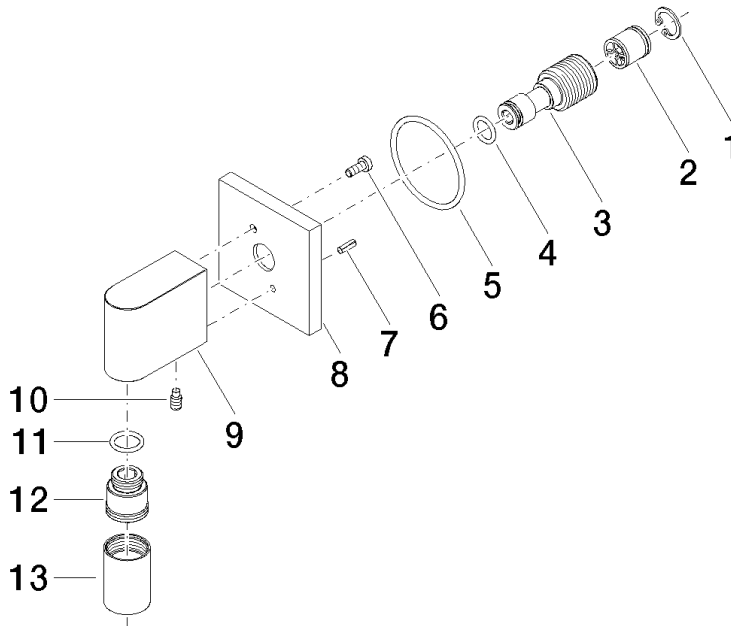

28 450 980

- Salida ducha de 3/8"
- Roseta 60 x 60 mm
- Racor 1/2"

Protección contra reflujo.

Encaja con: IMO, MEM, CL.1, CYO

	Cromo cepillado	28 450 980-93
	Cromo	28 450 980-00
	Platino cepillado	28 450 980-06
	Platino	28 450 980-08
	Latón (Oro 23k)	28 450 980-09
	Dark Chrome	28 450 980-19
	Oro claro cepillado	28 450 980-27
	Latón cepillado (Oro 23k)	28 450 980-28
	Negro mate	28 450 980-33
	Champagne cepillado (Oro 22k)	28 450 980-46
	Champagne (Oro 22k)	28 450 980-47
	Dark Platinum cepillado	28 450 980-99

28 450 980

mm [inches]

Diagrama de flujo

Certificado

Belgaqua_22_280_2 WRAS_2310091. IAPMO_4976 (2). WRAS_1807022.
7_7.

28 450 980

Piezas para otros acabados pueden encontrarse aquí: Cromo

Lista de piezas de recambios

N°	Número de artículo	Denominación	Cantidad de montaje	Plazo de entrega
1	09 16 01 014 90	anillo	1	2
2	90 23 01 141 00 90	inhibidor de reflujo	1	2
3	09 24 03 116 20 90	boquilla	1	2
4	09 14 10 008 90	sello	1	2
5	09 14 10 142 90	sello	1	2
6	09 30 30 054 90	tornillo	1	2
7	09 31 11 026 90	varilla	1	2
8	09 27 82 006-93	roseta	1	20
9	09 11 03 046-93	racor	1	20
10	09 31 11 005 90	varilla	1	2
11	90 14 10 077 00 90	sello	1	2
12	09 24 03 107 20 90	boquilla	1	2
13	90 21 02 069 00-93	funda	1	-