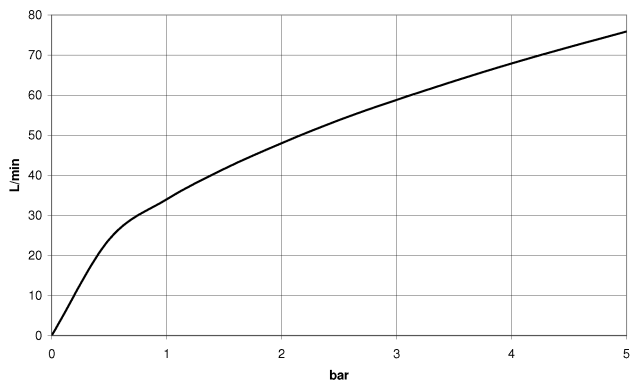

Codo de conexión a pared - Dark Platinum cepillado

IMO

28 450 980

- Salida ducha de 3/8"
- Roseta 60 x 60 mm
- Racor 1/2"

Protección contra reflujo.

Encaja con: IMO, MEM, CL.1, CYO

	Dark Platinum cepillado	28 450 980-99
	Cromo	28 450 980-00
	Platino cepillado	28 450 980-06
	Platino	28 450 980-08
	Latón (Oro 23k)	28 450 980-09
	Dark Chrome	28 450 980-19
	Oro claro cepillado	28 450 980-27
	Latón cepillado (Oro 23k)	28 450 980-28
	Negro mate	28 450 980-33
	Champagne cepillado (Oro 22k)	28 450 980-46
	Champagne (Oro 22k)	28 450 980-47
	Cromo cepillado	28 450 980-93

Complementos recomendados

Cuerpo empotrado -

35 085 970 90

- Profundidad de montaje mín. 90 mm
- Profundidad de montaje máx. 163 mm

28 450 980

mm [inches]

Diagrama de flujo

Certificado