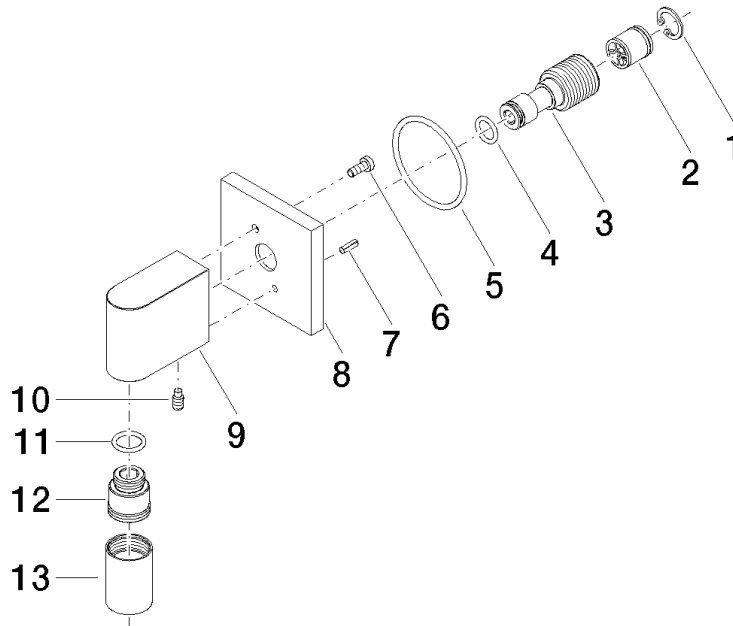

Codo de conexión a pared - Dark Platinum cepillado

IMO

28 450 980

- Salida ducha de 3/8"
- Roseta 60 x 60 mm
- Racor 1/2"

Protección contra reflujo.

Encaja con: IMO, MEM, CL.1, CYO

	Dark Platinum cepillado	28 450 980-99
	Cromo	28 450 980-00
	Platino cepillado	28 450 980-06
	Platino	28 450 980-08
	Latón (Oro 23k)	28 450 980-09
	Dark Chrome	28 450 980-19
	Oro claro cepillado	28 450 980-27
	Latón cepillado (Oro 23k)	28 450 980-28
	Negro mate	28 450 980-33
	Champagne cepillado (Oro 22k)	28 450 980-46
	Champagne (Oro 22k)	28 450 980-47
	Cromo cepillado	28 450 980-93

Complementos recomendados

Cuerpo empotrado -

35 085 970 90

- Profundidad de montaje mín. 90 mm
- Profundidad de montaje máx. 163 mm

28 450 980

mm [inches]

Diagrama de flujo

Certificado

Belgaqua_22_280_2 WRAS_2310091. WRAS_1807022. IAPMO_4976 (4).
7_7.

28 450 980

Lista de piezas de recambios

N°	Número de artículo	Denominación	Cantidad de montaje	Plazo de entrega
1	09 16 01 014 90	anillo	1	2
2	90 23 01 141 00 90	inhibidor de reflujo	1	2
3	09 24 03 116 20 90	boquilla	1	2
4	09 14 10 008 90	sello	1	2
5	09 14 10 142 90	sello	1	2
6	09 30 30 054 90	tornillo	1	2
7	09 31 11 026 90	varilla	1	2
8	09 27 82 006-99	roseta	1	30
9	09 11 03 046-99	racor	1	30
10	09 31 11 005 90	varilla	1	2
11	90 14 10 077 00 90	sello	1	2
12	09 24 03 107 20 90	boquilla	1	2
13	90 21 02 069 00-99	funda	1	30