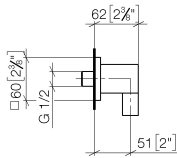

Codo de conexión a pared - Dark Platinum cepillado

IMO

28 450 980

- Salida ducha de 3/8"
- Roseta 60 x 60 mm
- Racor 1/2"

Protección contra reflujo.

Encaja con: IMO, MEM, CL.1, CYO

	Dark Platinum cepillado	28 450 980-99
	Cromo	28 450 980-00
	Platino cepillado	28 450 980-06
	Platino	28 450 980-08
	Latón (Oro 23k)	28 450 980-09
	Dark Chrome	28 450 980-19
	Oro claro cepillado	28 450 980-27
	Latón cepillado (Oro 23k)	28 450 980-28
	Negro mate	28 450 980-33
	Champagne cepillado (Oro 22k)	28 450 980-46
	Champagne (Oro 22k)	28 450 980-47
	Cromo cepillado	28 450 980-93

Complementos recomendados

Cuerpo empotrado -

35 085 970 90

- Profundidad de montaje mín. 90 mm
- Profundidad de montaje máx. 163 mm

28 450 980

mm [inches]

Diagrama de flujo

Certificado

Belgaqua_22_280_2 WRAS_2310091. WRAS_1807022. IAPMO_4976 (4).
7_7.

28 450 980

Lista de piezas de recambios

N°	Número de artículo	Denominación	Cantidad de montaje	Plazo de entrega
1	09 16 01 014 90	anillo	1	2
2	90 23 01 141 00 90	inhibidor de reflujo	1	2
3	09 24 03 116 20 90	boquilla	1	2
4	09 14 10 008 90	sello	1	2
5	09 14 10 142 90	sello	1	2
6	09 30 30 054 90	tornillo	1	2
7	09 31 11 026 90	varilla	1	2
8	09 27 82 006-99	roseta	1	30
9	09 11 03 046-99	racor	1	30
10	09 31 11 005 90	varilla	1	2
11	90 14 10 077 00 90	sello	1	2
12	09 24 03 107 20 90	boquilla	1	2
13	90 21 02 069 00-99	funda	1	30