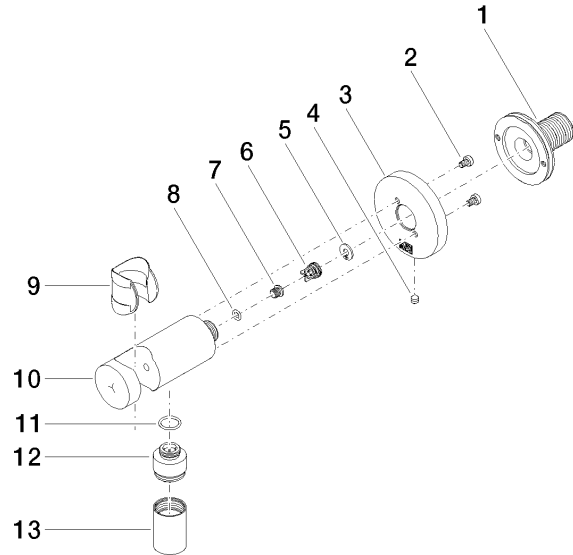

EDITION PRO Codo de conexión a pared - Cromo

28 490 626

- Salida ducha de 3/8"
- Roseta Ø 60 mm
- Racor 1/2"
- Seguridad intrínseca contra el refluo

	Cromo	28 490 626-00
	Negro mate	28 490 626-33
	Cromo cepillado	28 490 626-93

Complementos necesarios

- Cuerpo empotrado -** 35 085 970 90
- Profundidad de montaje mín. 90 mm
 - Profundidad de montaje máx. 163 mm

EDITION PRO Codo de conexión a pared - Cromo

28 490 626

mm [inches]

Diagrama de flujo

EDITION PRO Codo de conexión a pared - Cromo

28 490 626

Lista de piezas de recambios

N°	Número de artículo	Denominación	Cantidad de montaje	Plazo de entrega
1	90 24 03 280 00 90	boquilla	1	2
2	09 30 30 037 90	tornillo	1	2
3	09 27 66 016-00	roseta	1	60
4	09 31 11 112 90	varilla	1	60
5	09 16 01 023 90	anillo	1	2
6	09 23 01 131 90	inhibidor de reflujo	1	2
7	09 30 30 113 20 90	tornillo	1	2
8	09 14 10 001 90	sello	1	2
9	09 18 40 216 90	camisa	1	2
10	09 11 03 124-00	racor	1	10
11	09 14 10 213 90	sello	1	2
12	09 24 03 279-00	boquilla	1	10
13	90 21 02 069 00-00	funda	1	10