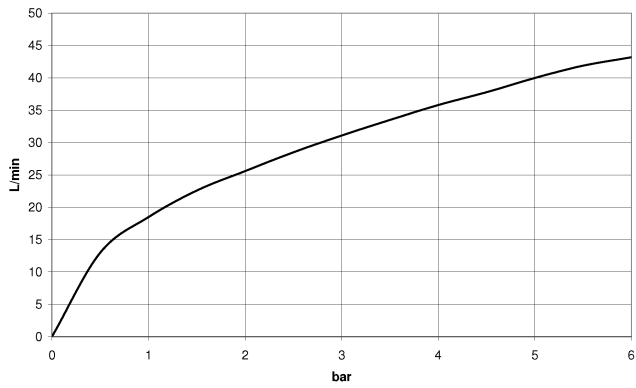

EDITION PRO Codo de conexión a pared - Cromo

28 490 626

- Salida ducha de 3/8"
- Roseta Ø 60 mm
- Racor 1/2"
- Seguridad intrínseca contra el refluo

	Cromo	28 490 626-00
	Negro mate	28 490 626-33
	Cromo cepillado	28 490 626-93

Complementos necesarios

- Cuerpo empotrado -** 35 085 970 90
- Profundidad de montaje mín. 90 mm
 - Profundidad de montaje máx. 163 mm

EDITION PRO Codo de conexión a pared - Cromo

28 490 626

mm [inches]

Diagrama de flujo