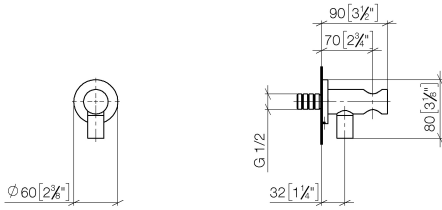

EDITION PRO Codo de conexión a pared - Cromo

28 490 626

- Salida ducha de 3/8"
- Roseta Ø 60 mm
- Racor 1/2"
- Seguridad intrínseca contra el refluo

	Cromo	28 490 626-00
	Negro mate	28 490 626-33
	Cromo cepillado	28 490 626-93

Complementos necesarios

- Cuerpo empotrado -** 35 085 970 90
- Profundidad de montaje mín. 90 mm
 - Profundidad de montaje máx. 163 mm

EDITION PRO Codo de conexión a pared - Cromo

28 490 626

mm [inches]

Diagrama de flujo